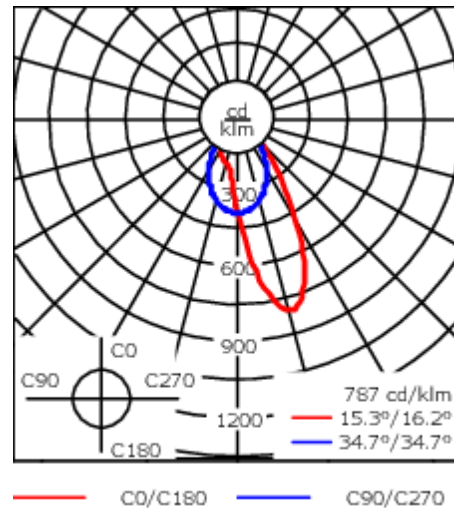

DAC240 LED

Spezifikationen

Materialbeschreibung

Gehäuse	Korrosionsbeständiger Aluminiumguss
Abdeckung	Sicherheitsglas, abklappbar
Farben	RAL9004 Signalschwarz RAL9007 Graualuminium RAL7016 Anthrazitgrau RAL9016 Verkehrsweiß
Dichtung	Silikondichtung
Schrauben	PCS beschichtete Edelstahlschrauben
Schutzart	IP65
Schlagfestigkeit	IK07
Korrosionsbeständigkeit	5CE

Elektrische Beschreibung

Netz	220-240V / 50-60 Hz
Netzgerät / Vorschaltgerät	Standard. Variante mit DALI erhältlich, bei Bestellung bitte angeben.

Weitere Informationen

Lebensdauer	Ta=25° L90B10 > 90000h
Energieeffizienzklasse	C-D (Lichtquelle)

WE-EF Switzerland AG

Himmelrichstrasse 6, 6003 Luzern - Tel: +41 41 210 49 95
info.switzerland@we-ef.com - <https://we-ef.com/ch_de>
Technische Änderungen und Irrtümer vorbehalten. - Erstellt am 23.11.2024