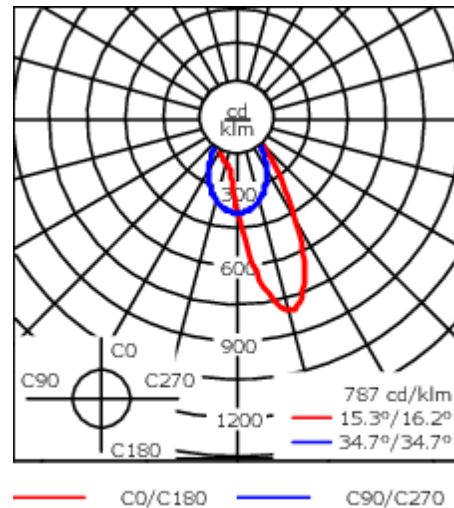

DAC240 LED

Spécifications

Description du matériel

Corps	Corps en fonte d'aluminium
Lentille	Verre de sécurité
Couleurs	RAL9004 Noir de sécurité RAL9007 Aluminium gris RAL7016 Gris anthracite RAL9016 Blanc signalisation
Joint	Joint silicone
Visserie	PCS Inox avec recouvrement polymère
IP	IP65
IK	IK07
Protection contre la corrosion	5CE

Description électrique

Alimentation électrique	220-240V / 50-60 Hz
Driver	Standard - version DALI disponible en option

Informations complémentaires

Durée de vie	Ta=25° L90B10 > 90000h
Classe d'efficacité énergétique	C-D

WE-EF Switzerland AG

Himmelrichstrasse 6, 6003 Luzern - Téléphone: +41 22 752 49 94

info.switzerland@we-ef.com - <https://we-ef.com/ch_fr>

Sous réserve de modifications techniques et d'erreurs. - Généré le 19/04/2025