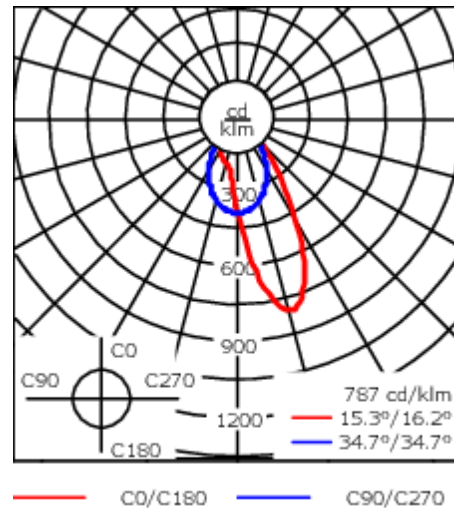

DAC240 LED

Spécifications

Description du matériel

Corps	Corps en fonte d'aluminium
Lentille	Verre de sécurité
Couleurs	RAL9004 Noir de sécurité RAL9007 Aluminium gris RAL7016 Gris anthracite RAL9016 Blanc signalisation
Joint	Joint silicone
Visserie	PCS Inox avec revêtement polymère
IP	IP65
IK	IK07
Protection contre la corrosion	5CE

Description électrique

Alimentation électrique	220-240V / 50-60 Hz
Driver	Standard - version DALI disponible en option

Informations complémentaires

Durée de vie	Ta=25° L90B10 > 90000h
Classe d'efficacité énergétique	C-D

WE-EF Switzerland AG

Himmelrichstrasse 6, 6003 Luzern - Téléphone: +41 22 752 49 94

info.switzerland@we-ef.com - <https://we-ef.com/ch_fr>

Sous réserve de modifications techniques et d'erreurs. - Généré le 23/10/2024