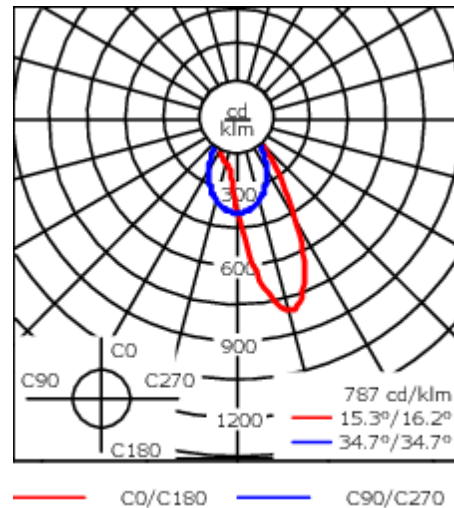

Variante mit 2200 K erhältlich, bei Bestellung bitte angeben.

Gewicht	7.70 kg
Lichtverteilung	wallwash [A20]
Lichtquelle	LED-24/48W / 700 mA - 3000 K
CRI	80
Netz	EVG
LEDs	24
Bemessungsleistung	54 W

Nominal Lichtstrom (lm)

LED Lumen	290
Total Lumen	6960
Tj	85

Bemessungslichtstrom (lm)

LED Lumen	202.2
Total Lumen	4851.9
Ta	25

DAC240 LED

Spezifikationen

Materialbeschreibung

Gehäuse	Korrosionsbeständiger Aluminiumguss
Abdeckung	Sicherheitsglas, abklappbar
Farben	<div style="display: flex; align-items: center;"> <div style="width: 20px; height: 15px; background-color: black; margin-right: 5px;"></div> RAL9004 Signalschwarz </div> <div style="display: flex; align-items: center; margin-top: 5px;"> <div style="width: 20px; height: 15px; background-color: gray; margin-right: 5px;"></div> RAL9007 Graualuminium </div> <div style="display: flex; align-items: center; margin-top: 5px;"> <div style="width: 20px; height: 15px; background-color: darkgray; margin-right: 5px;"></div> RAL7016 Anthrazitgrau </div> <div style="display: flex; align-items: center; margin-top: 5px;"> <div style="width: 20px; height: 15px; background-color: lightgray; margin-right: 5px;"></div> RAL9016 Verkehrsweiß </div>
Dichtung	Silikondichtung
Schrauben	PCS beschichtete Edelstahlschrauben
Schutzart	IP65
Schlagfestigkeit	IK07
Korrosionsbeständigkeit	5CE