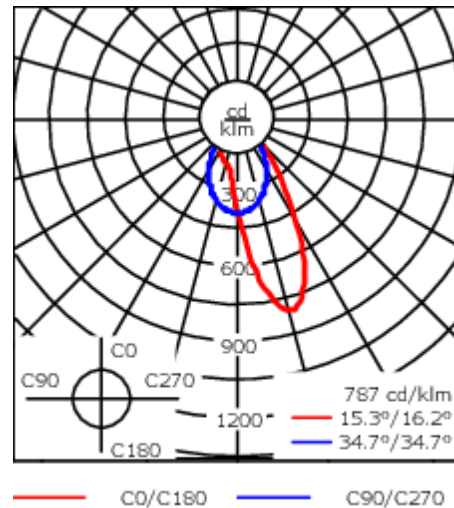

DAC240 LED

Spécifications

Description du matériel

Corps	Corps en fonte d'aluminium
Lentille	Verre de sécurité
Couleurs	Peinture poudre disponible avec 35 couleurs différents
Joint	Joint silicone
Visserie	PCS Inox avec revêtement polymère
IP	IP65
IK	IK07
Protection contre la corrosion	5CE

Description électrique

Alimentation électrique	220-240V / 50-60 Hz
Driver	Driver électronique séparé thermiquement

Informations complémentaires

Durée de vie	Ta=25° L90B10 > 90000h
Classe d'efficacité énergétique	C-D

WE-EF LUMIERE

ZAC de Chesnes Nord, 6 Rue de Brisson, CS80330, 38290 Satolas et Bonce - Téléphone: +33 4 74 99 14 44

info.france@we-ef.com - <https://we-ef.com/fr>

Sous réserve de modifications techniques et d'erreurs. - Généré le 23/10/2024