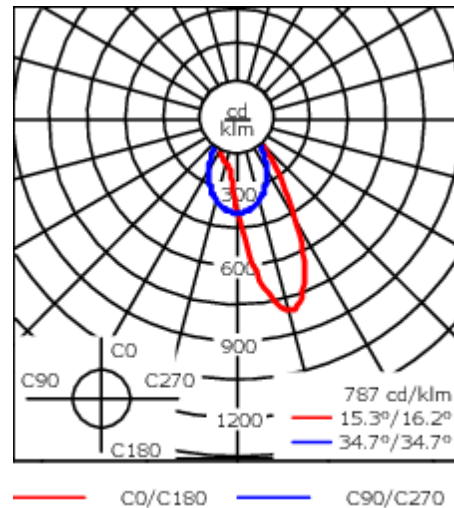

DAC240 LED

Spécifications

Description du matériel

Corps	Corps en fonte d'aluminium
Lentille	Verre de sécurité
Couleurs	Peinture poudre disponible avec 35 couleurs différents
Joint	Joint silicone
Visserie	PCS Inox avec revêtement polymère
IP	IP65
IK	IK07
Protection contre la corrosion	5CE

Description électrique

Alimentation électrique	220-240V / 50-60 Hz
Driver	Driver électronique séparé thermiquement

Informations complémentaires

Durée de vie	Ta=25° L90B10 > 90000h
Classe d'efficacité énergétique	C-D

WE-EF LUMIERE

ZAC de Chesnes Nord, 6 Rue de Brisson, CS80330, 38290 Satolas et Bonce - Téléphone: +33 4 74 99 14 44
info.france@we-ef.com - <https://we-ef.com/fr>

Sous réserve de modifications techniques et d'erreurs. - Généré le 23/11/2024