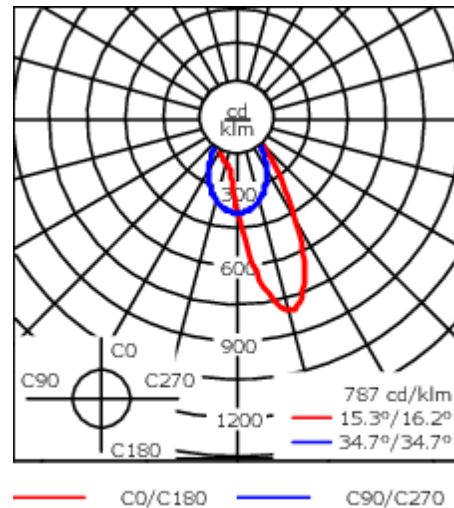

DAC240 LED

Spécifications

Description du matériel

Corps	Corps en fonte d'aluminium
Lentille	Verre de sécurité
Couleurs	Peinture poudre disponible avec 35 couleurs différents
Joint	Joint silicone
Visserie	PCS Inox avec revêtement polymère
IP	IP65
IK	IK07
Protection contre la corrosion	5CE

Description électrique

Alimentation électrique	220-240V / 50-60 Hz
Driver	Driver électronique séparé thermiquement

Informations complémentaires

Durée de vie	Ta=25° L90B10 > 90000h
Classe d'efficacité énergétique	C-D

WE-EF LUMIERE

ZAC de Chesnes Nord, 6 Rue de Brisson, CS80330, 38290 Satolas et Bonce - Téléphone: +33 4 74 99 14 44
info.france@we-ef.com - <https://we-ef.com/fr>

Sous réserve de modifications techniques et d'erreurs. - Généré le 19/04/2025