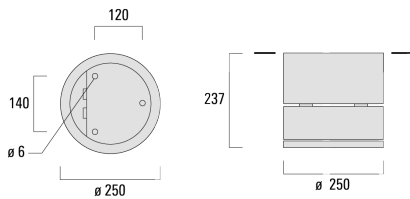

DAC240 LED

Spécifications

Description du matériel

Corps	Corps en fonte d'aluminium
Lentille	Verre de sécurité
Couleurs	Peinture poudre disponible avec 35 couleurs différents
Joint	Joint silicone
Visserie	PCS Inox avec revêtement polymère
IP	IP65
IK	IK07
Protection contre la corrosion	5CE

Description électrique

Alimentation électrique	220-240V / 50-60 Hz
Driver	Driver électronique séparé thermiquement

Informations complémentaires

Durée de vie	Ta=25° L90B10 > 90000h
Classe d'efficacité énergétique	C-D

WE-EF LUMIERE

ZAC de Chesnes Nord, 6 Rue de Brisson, CS80330, 38290 Satolas et Bonce - Téléphone: +33 4 74 99 14 44
info.france@we-ef.com - <https://we-ef.com/fr>

Sous réserve de modifications techniques et d'erreurs. - Généré le 19/04/2025