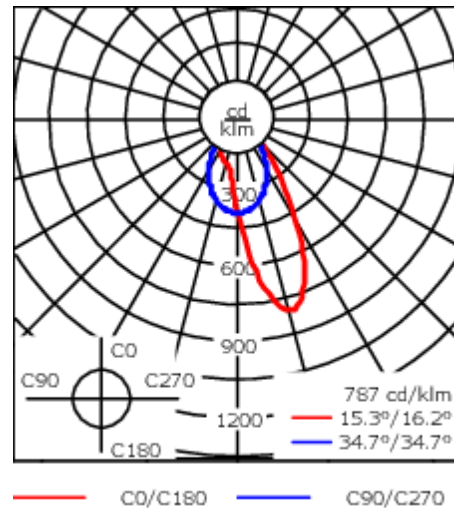

DAC240 LED

Spécifications

Description du matériel

Corps	Corps en fonte d'aluminium
Lentille	Verre de sécurité
Couleurs	RAL9004 Noir de sécurité RAL9007 Aluminium gris RAL7016 Gris anthracite RAL9016 Blanc signalisation
Joint	Joint silicone
Visserie	PCS Inox avec recouvrement polymère
IP	IP65
IK	IK07
Protection contre la corrosion	5CE

Description électrique

Alimentation électrique	220-240V / 50-60 Hz
Driver	Standard - version DALI disponible en option

Informations complémentaires

Durée de vie	Ta=25° L90B10 > 90000h
Classe d'efficacité énergétique	C-D

WE-EF Switzerland AG

Himmelrichstrasse 6, 6003 Luzern - Téléphone: +41 22 752 49 94

info.switzerland@we-ef.com - <https://we-ef.com/ch_fr>

Sous réserve de modifications techniques et d'erreurs. - Généré le 23/10/2024