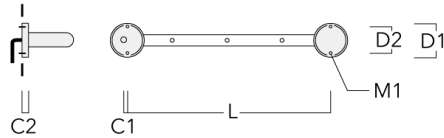

FLC121 LED RAIL66

Description	Part ID	C1	C2	D1	D2	L	M1	Weight (kg)
Surface fitters (pair)	310-9290	20	30	180	140	1070	9	1.70