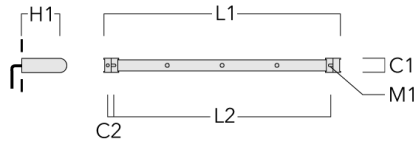

FLC121 LED RAIL66

Description	Part ID	C1	C2	H1	M1	Weight (kg)	L1	L2
4 Mains outlets (L=2150)	310-9220	75	30	200	12	8.50	2150	2045

6 Mains outlets (L=2150)	310-9222	75	30	200	12	8.50	2150	2045