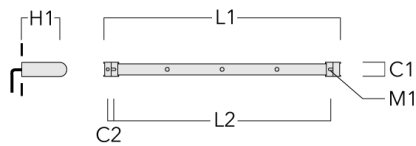

4 Mains outlets (L=1650)	310-9212	75	30	200	12	7.20	1650	1545