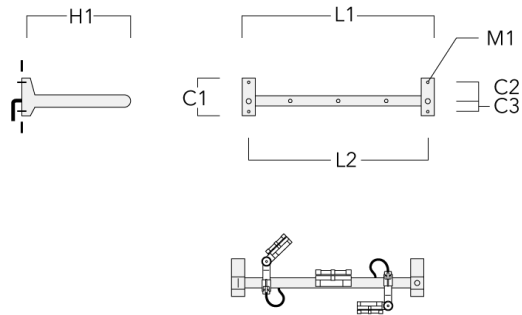

6 Mains outlets (L=2150)	310-9252	220	120	60	600	13	14.60	2150	2070