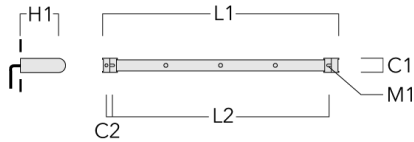

3 Mains outlets (L=45.28)	310-9202	3.00	1.20	7.90	0.5	13.00	45.28	41.14