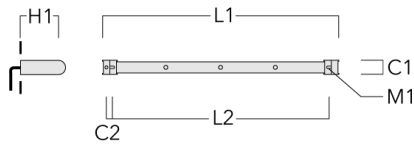

Glare shield

Description	Part ID	A	C1
Glare shield ES	145-9192	4.02	4.69

Mounting Accessories

Universal

Description	Part ID	C1	C2	H1	M1	Weight (lb)	L1	L2
2 Mains outlets (L=45.28)	310-9200	3.00	1.20	7.90	0.5	13.00	45.28	41.14