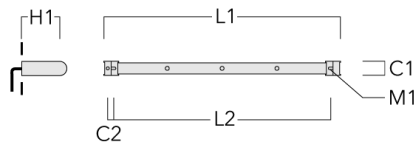

Sous réserve de modifications techniques et d'erreurs. - Généré le 23/11/2024

Visière

Description	Code produit	A	C1
Visière ES	145-9192	102	119

Accessoires d'installation

Universal

Description	Code produit	C1	C2	H1	M1	Poids (kg)	L1	L2
Rail 66 système universel pour 2 projecteurs maxi (L=1150)	310-9200	75	30	200	12	5.90	1150	1045