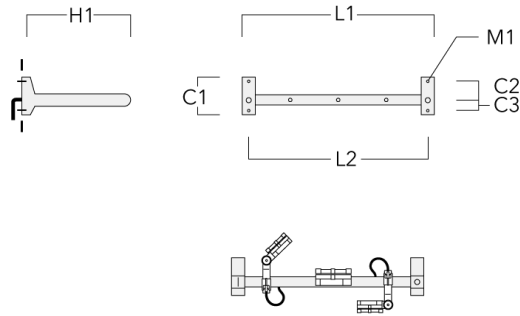

FLC121 LED RAIL66

Description	Code produit	C1	C2	C3	H1	M1	Poids (kg)	L1	L2
Rail 66 crosse pour 4 projecteurs maxi (L=2150)	310-9250	220	120	60	600	13	14.60	2150	2070

Rail 66 crosse pour 6 projecteurs maxi (L=2150)	310-9252	220	120	60	600	13	14.60	2150	2070