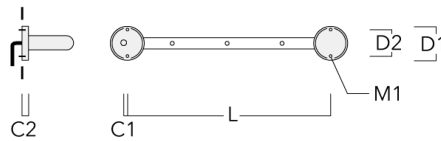

FLC121 LED RAIL66

Cache (paire)

Description	Code produit	C1	C2	D1	D2	L	M1	Poids (kg)
Paire de cache pour rail66	310-9290	20	30	180	140	1070	9	1.70

Adaptateur pour fixation

Description	Code produit	C1	C2	L	M1	Poids (kg)
Adaptateur pour fixation (paire)	310-9294	30	100	1115	12	0.90