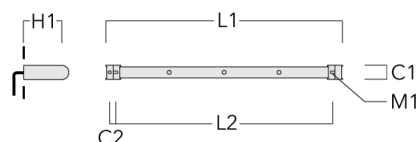

**FLC121 LED RAIL66**

Description	Code produit	C1	C2	H1	M1	Poids (kg)	L1	L2
Rail 66 système universel pour 4 projecteurs maxi (L=2150)	310-9220	75	30	200	12	8.50	2150	2045

Rail 66 système universel pour 6 projecteurs maxi (L=2150)	310-9222	75	30	200	12	8.50	2150	2045
--	----------	----	----	-----	----	------	------	------