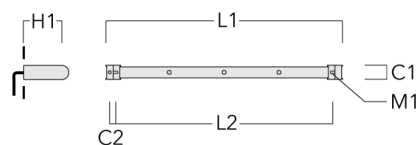

**FLC121 LED RAIL66**

Description	Code produit	C1	C2	H1	M1	Poids (kg)	L1	L2
Rail 66 système universel pour 3 projecteurs maxi (L=1650)	310-9210	75	30	200	12	7.20	1650	1545

Rail 66 système universel pour 4 projecteurs maxi (L=1650)	310-9212	75	30	200	12	7.20	1650	1545
--	----------	----	----	-----	----	------	------	------