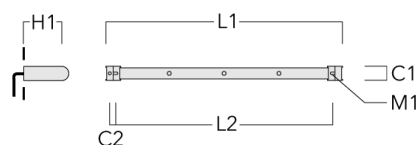

FLC121 LED RAIL66

Description	Code produit	C1	C2	H1	M1	Poids (kg)	L1	L2
Rail 66 système universel pour 3 projecteurs maxi (L=1650)	310-9210	75	30	200	12	7.20	1650	1545

Rail 66 système universel pour 4 projecteurs maxi (L=1650)	310-9212	75	30	200	12	7.20	1650	1545