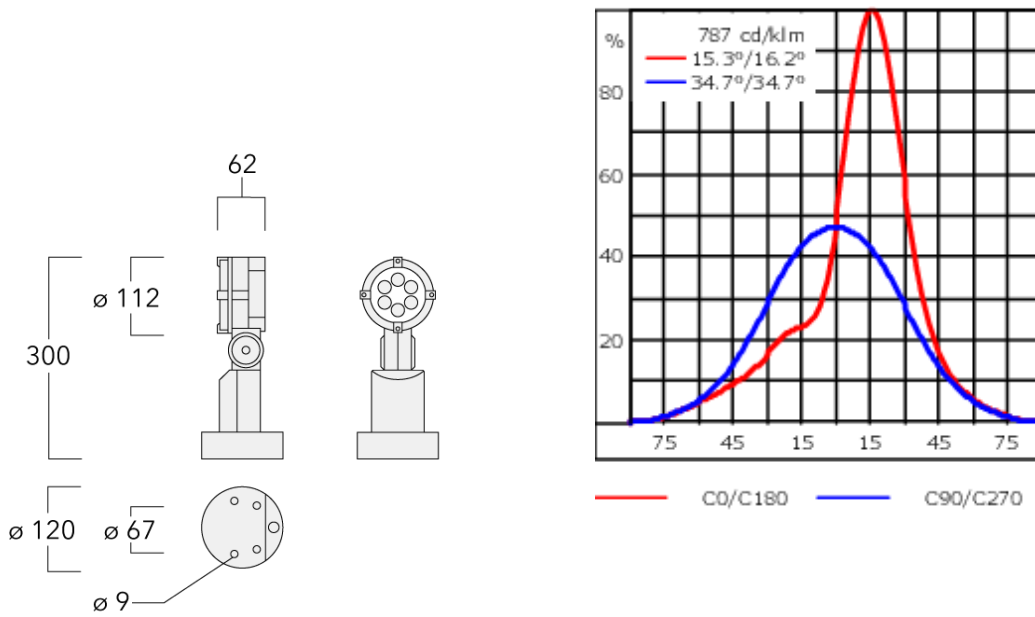

FLC121 LED

Spécifications

Description du matériel

Corps	Corps en fonte d'aluminium, visserie inox avec traitement PCS
Lentille	Verre de sécurité
Couleurs	Peinture poudre disponible avec 35 couleurs différents
Joint	Joint silicone CCG®
Visserie	PCS Inox avec revêtement polymère
IP	IP66
IK	IK07
Protection contre la corrosion	5CE
Surface exposée au vent	0.025 m²

Description électrique

Alimentation électrique	220-240V / 50-60 Hz
Driver	Driver électronique séparé thermiquement

WE-EF LUMIERE

ZAC de Chesnes Nord, 6 Rue de Brisson, CS80330, 38290 Satolas et Bonce - Téléphone: +33 4 74 99 14 44
info.france@we-ef.com - <https://we-ef.com/fr>

Sous réserve de modifications techniques et d'erreurs. - Généré le 23/11/2024