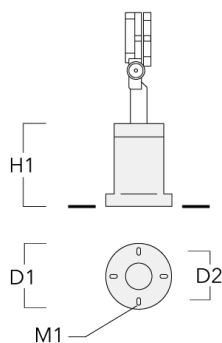

FLC121 LED

Description	Code produit	D1	D2	H1	M1	Poids (kg)
EM1-2/M5 socle de montage en fonte d'aluminium	146-0253	160	130	200	9	1.10

Piquet à planter EF

Description	Code produit	H1	Poids (kg)
Piquet à planter EF1-2/M5	146-0251	270	0.40