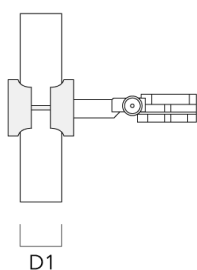

Accessoires d'installation

Collier pour tubes SP

Description	Code produit	D1	Poids (kg)	D
SP1-2/M8 collier simple (Ø 76-89)	146-0246	76-89	1.20	76-89

SP2-2/M8 collier double (Ø 38-60)	146-0247	38-60	1	38-66
-----------------------------------	----------	-------	---	-------