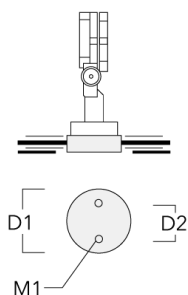

FLC121 LED

Description	Code produit	D1	D2	M1	Poids (kg)
JB1 Junction box	310-9000	135	67	9	1.6

WE-EF LUMIERE

ZAC de Chesnes Nord, 6 Rue de Brisson, CS80330, 38290 Satolas et Bonce - Téléphone: +33 4 74 99 14 44

info.france@we-ef.com - <https://we-ef.com/fr>

Sous réserve de modifications techniques et d'erreurs. - Généré le 23/10/2024