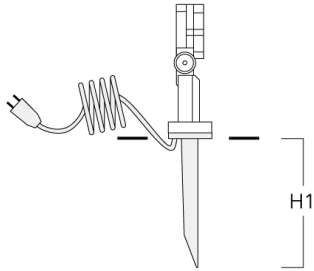

FLC121 LED

Description	Code produit	H1	Poids (kg)
Piquet à planter EF1-2/M5 (FLC121)	145-9196	270	1

Base à enterrer

Description	Code produit	D1	D2	D3	D4	H1	H2	M1	Poids (kg)
Base à enterrer ESV4	300-0461	145	130	102	108	400	350	8	7.85