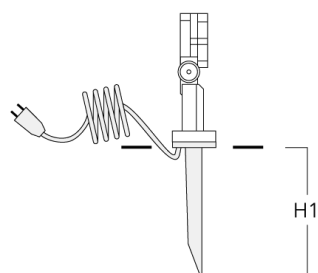

WE-EF LUMIERE

ZAC de Chesnes Nord, 6 Rue de Brisson, CS80330, 38290 Satolas et Bonce - Téléphone: +33 4 74 99 14 44
info.france@we-ef.com - <https://we-ef.com/fr>

Sous réserve de modifications techniques et d'erreurs. - Généré le 23/11/2024