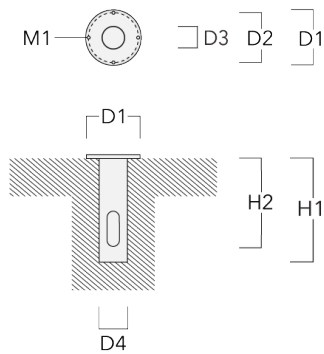

FLC121 LED

Description	Code produit	D1	D2	H1	M1	Poids (kg)
EM1-2/M5 socle de montage en fonte d'aluminium	146-0253	160	130	200	9	1.10

Piquet à planter EF

Description	Code produit	H1	Poids (kg)
Piquet à planter EF1-2/M5	146-0251	270	0.40

FLC121 LED

Description	Code produit	H1	Poids (kg)
Piquet à planter EF1-2/M5 (FLC121)	145-9196	270	1

Base à enterrer

Description	Code produit	D1	D2	D3	D4	H1	H2	M1	Poids (kg)
Base à enterrer ESV4	300-0461	145	130	102	108	400	350	8	7.85