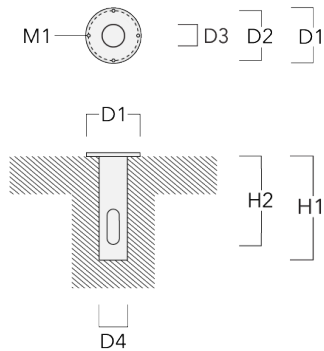

**FLC121 LED**

**Base à enterrer**

Description	Code produit	D1	D2	D3	D4	H1	H2	M1	Poids (kg)
Base à enterrer ESV4	300-0461	145	130	102	108	400	350	8	7.85

**JB1 Boîte de dérivation étanche**

Description	Code produit	D1	D2	M1	Poids (kg)
JB1 Junction box	310-9000	135	67	9	1.6