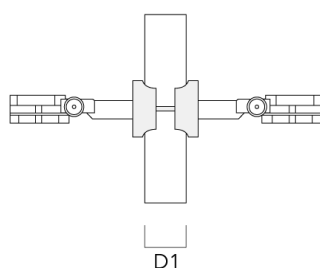

Accessoires d'installation

Collier pour tubes SP

Description	Code produit	D1	Poids (kg)	D
SP1-2/M8 collier simple (Ø 76-89)	146-0246	76-89	1.20	76-89

SP2-2/M8 collier double (Ø 38-60)	146-0247	38-60	1	38-66
-----------------------------------	----------	-------	---	-------