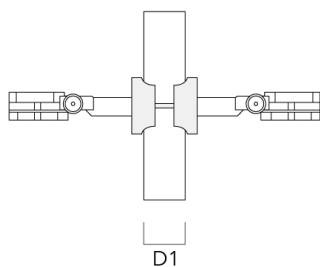

Accessoires d'installation

Collier pour tubes SP

Description	Code produit	D1	Poids (kg)	D
SP1-2/M8 collier simple (Ø 76-89)	146-0246	76-89	1.20	76-89

SP2-2/M8 collier double (Ø 38-60)	146-0247	38-60	1	38-66
-----------------------------------	----------	-------	---	-------

FLC121 LED

Description	Code produit	D1	Poids (kg)	D
SP2-2/M8 collier double (Ø 76-89)	146-0248	76-89	1.20	76-89

SP1-2/M8 collier simple pour tube (Ø 38-60)	146-0245	38-60	1	38-66
---	----------	-------	---	-------