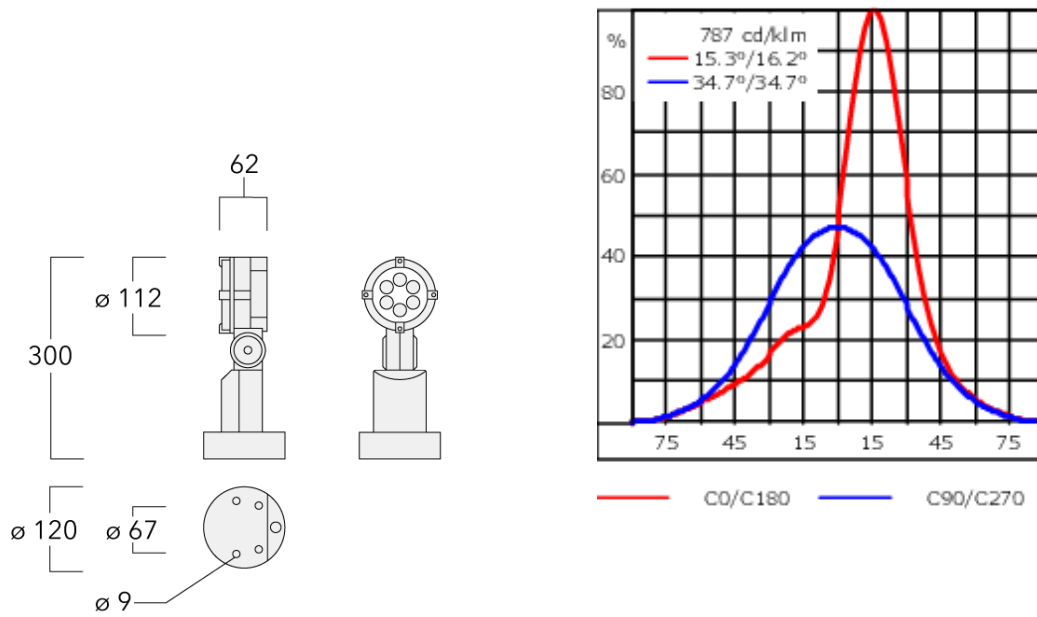

FLC121 LED

Spécifications

Description du matériel

Corps	Corps en fonte d'aluminium, visserie inox avec traitement PCS
Lentille	Verre de sécurité
Couleurs	Peinture poudre disponible avec 35 couleurs différents
Joint	Joint silicone CCG®
Visserie	PCS Inox avec revêtement polymère
IP	IP66
IK	IK07
Protection contre la corrosion	5CE
Surface exposée au vent	0.025 m²

Description électrique

Alimentation électrique	220-240V / 50-60 Hz
Driver	Driver électronique séparé thermiquement

WE-EF LUMIERE

ZAC de Chesnes Nord, 6 Rue de Brisson, CS80330, 38290 Satolas et Bonce - Téléphone: +33 4 74 99 14 44

info.france@we-ef.com - <https://we-ef.com/fr>

Sous réserve de modifications techniques et d'erreurs. - Généré le 23/10/2024