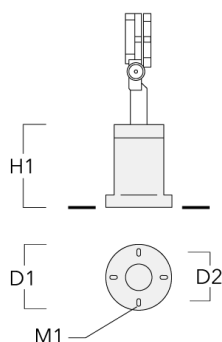

FLC121 LED

Socle de montage EM

Description	Code produit	D1	D2	H1	M1	Poids (kg)
EM1-2/M5 socle de montage en fonte d'aluminium	146-0253	160	130	200	9	1.10

Piquet à planter EF

Description	Code produit	H1	Poids (kg)
Piquet à planter EF1-2/M5	146-0251	270	0.40