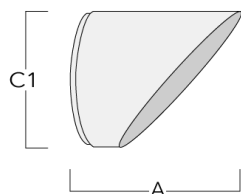

Sous réserve de modifications techniques et d'erreurs. - Généré le 23/11/2024

**FLC121 LED**

**Visière**

---

Description	Code produit	A	C1
Visière ES	145-9192	102	119

---

145-0032+145-0145

**we-ef**