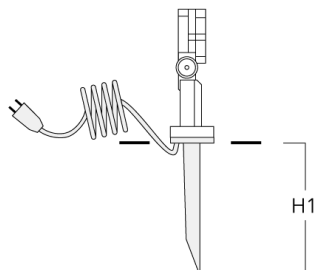

FLC121 LED

Description	Code produit	D1	D2	H1	M1	Poids (kg)
EM1-2/M5 socle de montage en fonte d'aluminium	146-0253	160	130	200	9	1.10

Piquet à planter EF

Description	Code produit	H1	Poids (kg)
Piquet à planter EF1-2/M5	146-0251	270	0.40