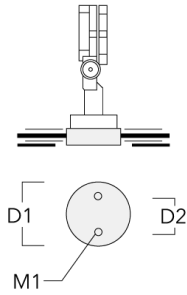

FLC121 LED

| Beschreibung | Artikelnummer | D1 | D2 | M1 | Gewicht (kg) |
|-------------------|---------------|-----|----|----|--------------|
| JB1 Anschlussdose | 310-9000 | 135 | 67 | 9 | 1.6 |

145-0031+145-0145