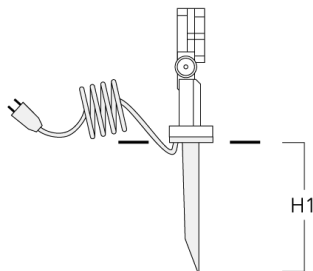

Erdspieß EF

Beschreibung	Artikelnummer	H1	Gewicht (kg)
Erdspieß EF1-2/M8	146-0251	270	0.40