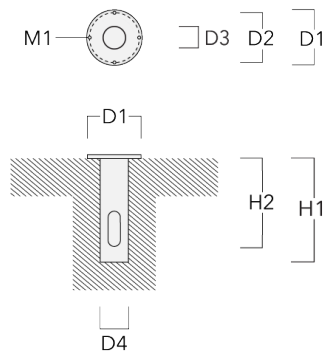

Wandanschlussdose

WE-EF Switzerland AG

Himmelrichstrasse 6, 6003 Luzern - Tel: +41 41 210 49 95

info.switzerland@we-ef.com - <https://we-ef.com/ch_de>

Technische Änderungen und Irrtümer vorbehalten. - Erstellt am 23.10.2024