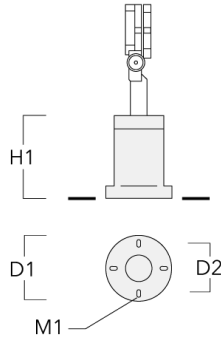

FLC121 LED

Beschreibung	Artikelnummer	D1	D2	H1	M1	Gewicht (kg)
EM1-2/M8	146-0253	160	130	200	9	1.10