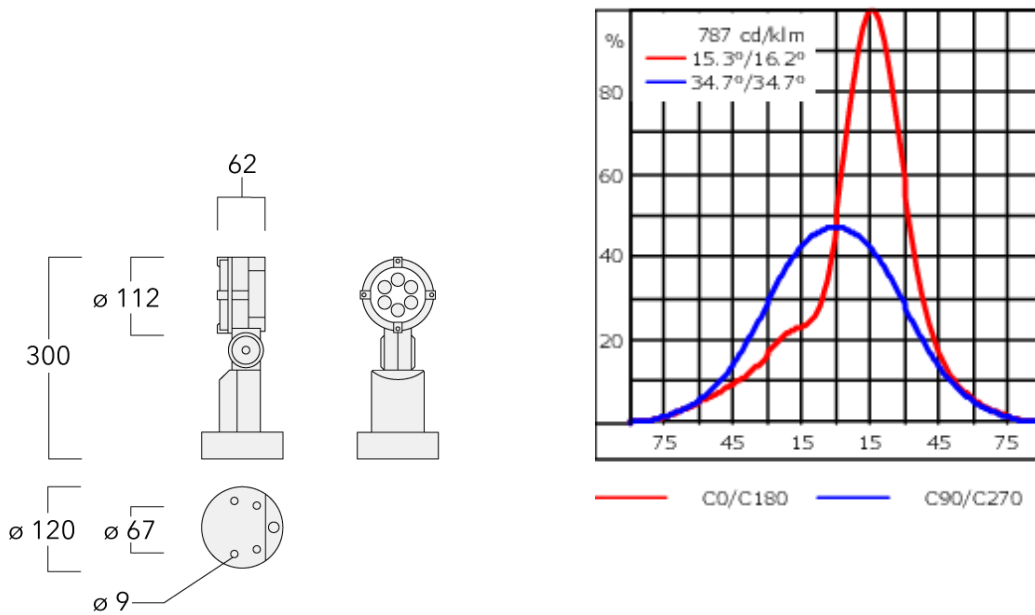

Spezifikationen

Materialbeschreibung

Gehäuse	Korrosionsbeständiger Aluminiumguss
Abdeckung	Sicherheitsglasscheibe
Farben	RAL9004 Signalschwarz RAL9007 Graualuminium RAL7016 Anthrazitgrau RAL9016 Verkehrsweiß
Dichtung	CCG® Silikondichtung
Schrauben	PCS beschichtete Edelstahlschrauben
Schutzart	IP66
Schlagfestigkeit	IK07
Korrosionsbeständigkeit	5CE
Windangriffsfläche	0.025 m²

Elektrische Beschreibung

Netz	220-240V / 50-60 Hz
Netzgerät / Vorschaltgerät	Eingebaute elektronische Betriebsgeräte, thermisch getrennt