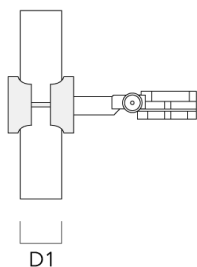

Collier pour tubes SP

Description	Code produit	D1	Poids (kg)	D
SP1-2/M8 collier simple (Ø 76-89)	146-0246	76-89	1.20	76-89

SP2-2/M8 collier double (Ø 38-60)	146-0247	38-60	1	38-66
-----------------------------------	----------	-------	---	-------

FLC121 LED

Description	Code produit	D1	Poids (kg)	D
SP2-2/M8 collier double (Ø 76-89)	146-0248	76-89	1.20	76-89

SP1-2/M8 collier simple pour tube (Ø 38-60)	146-0245	38-60	1	38-66
---	----------	-------	---	-------