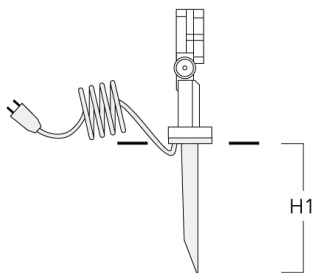

FLC121 LED

Socle de montage EM

Description	Code produit	D1	D2	H1	M1	Poids (kg)
EM1-2/M5 socle de montage en fonte d'aluminium	146-0253	160	130	200	9	1.10

Piquet à planter EF

Description	Code produit	H1	Poids (kg)
Piquet à planter EF1-2/M5	146-0251	270	0.40