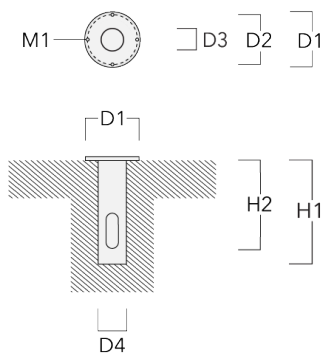

FLC121 LED

Description	Code produit	D1	D2	H1	M1	Poids (kg)
EM1-2/M5 socle de montage en fonte d'aluminium	146-0253	160	130	200	9	1.10

Piquet à planter EF

Description	Code produit	H1	Poids (kg)
Piquet à planter EF1-2/M5	146-0251	270	0.40

FLC121 LED

Description	Code produit	H1	Poids (kg)
Piquet à planter EF1-2/M5 (FLC121)	145-9196	270	1

Base à enterrer

Description	Code produit	D1	D2	D3	D4	H1	H2	M1	Poids (kg)
Base à enterrer ESV4	300-0461	145	130	102	108	400	350	8	7.85