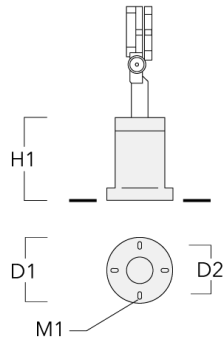

Sous réserve de modifications techniques et d'erreurs. - Généré le 23/11/2024

FLC121 LED

Description	Code produit	D1	Poids (kg)	D
SP2-2/M8 collier double (Ø 76-89)	146-0248	76-89	1.20	76-89

SP1-2/M8 collier simple pour tube (Ø 38-60)	146-0245	38-60	1	38-66
---	----------	-------	---	-------

FLC121 LED

Socle de montage EM

Description	Code produit	D1	D2	H1	M1	Poids (kg)
EM1-2/M5 socle de montage en fonte d'aluminium	146-0253	160	130	200	9	1.10

Piquet à planter EF

Description	Code produit	H1	Poids (kg)
Piquet à planter EF1-2/M5	146-0251	270	0.40