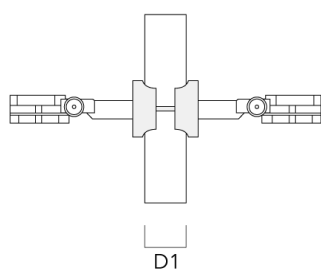

Collier pour tubes SP

Description	Code produit	D1	Poids (kg)	D
SP1-2/M8 collier simple (Ø 76-89)	146-0246	76-89	1.20	76-89

SP2-2/M8 collier double (Ø 38-60)	146-0247	38-60	1	38-66
-----------------------------------	----------	-------	---	-------