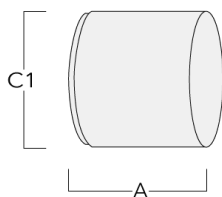

145-0031+145-0145

FLC121 LED

we-ef

Accessoires Optiques

Canon anti-éblouissement

Description	Code produit	A	C1
Canon anti-éblouissement ET	145-0030	60	120

Lentille ovalisante

Description	Code produit	C1
IO-180-FLC121-LED	145-0050	81