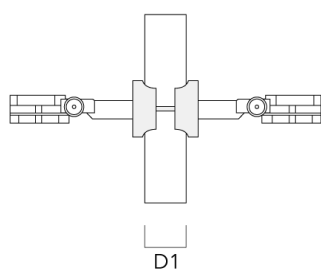

WE-EF LUMIERE

ZAC de Chesnes Nord, 6 Rue de Brisson, CS80330, 38290 Satolas et Bonce - Téléphone: +33 4 74 99 14 44
info.france@we-ef.com - <https://we-ef.com/fr>

Sous réserve de modifications techniques et d'erreurs. - Généré le 23/11/2024