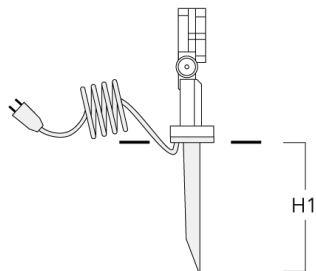

FLC121 LED

Description	Code produit	H1	Poids (kg)
Piquet à planter EF1-2/M5 (FLC121)	145-9196	270	1

Base à enterrer

Description	Code produit	D1	D2	D3	D4	H1	H2	M1	Poids (kg)
Base à enterrer ESV4	300-0461	145	130	102	108	400	350	8	7.85