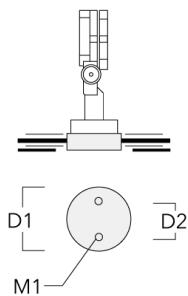

FLC121 LED

Description	Code produit	D1	D2	M1	Poids (kg)
JB1 Junction box	310-9000	135	67	9	1.6

WE-EF LUMIERE

ZAC de Chesnes Nord, 6 Rue de Brisson, CS80330, 38290 Satolas et Bonce - Téléphone: +33 4 74 99 14 44

info.france@we-ef.com - <https://we-ef.com/fr>

Sous réserve de modifications techniques et d'erreurs. - Généré le 23/10/2024