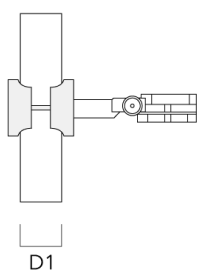

Sous réserve de modifications techniques et d'erreurs. - Généré le 23/11/2024

145-0031+145-0145

we-ef

FLC121 LED

Accessoires d'installation

Collier pour tubes SP

Description	Code produit	D1	Poids (kg)	D
SP1-2/M8 collier simple (Ø 76-89)	146-0246	76-89	1.20	76-89