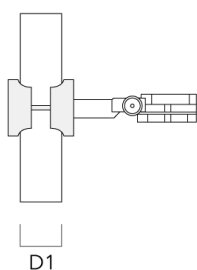

Collier pour tubes SP

Description	Code produit	D1	Poids (kg)	D
SP1-2/M8 collier simple (Ø 76-89)	146-0246	76-89	1.20	76-89

SP2-2/M8 collier double (Ø 38-60)	146-0247	38-60	1	38-66
-----------------------------------	----------	-------	---	-------