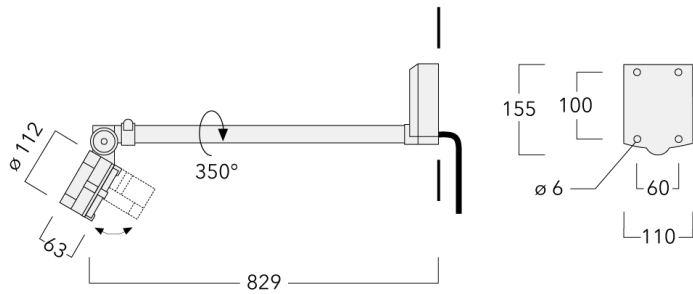

Beschreibung

IP55, SKI. SKII auf Anfrage. IK07. Korrosionsbeständiger Aluminiumguss. PCS beschichtete Edelstahlschrauben. 5CE Korrosionsschutz. CCG® Controlled Compression Gasket Silikondichtung. Sicherheitsglas. Eingebaute elektronische Betriebsgeräte, thermisch getrennt. CAD-optimierte OLC® One LED Concept Technik zur Lichtlenkung und Entblendung. Eingebaute LED Platine. Variante mit 2200 K erhältlich, bei Bestellung bitte angeben.

Der Scheinwerfer kann stufenlos 350° gedreht und gleichzeitig um 90° geneigt werden.

| | |
|----------------------------------|-----------------------------|
| Gewicht | 2.90 kg |
| Lichtverteilung | wallwash |
| Lichtquelle | LED-6/12W / 700 mA - 4000 K |
| CRI | 80 |
| Netz | EVG |
| LEDs | 6 |
| Bemessungsleistung | 14.5 W |
| Nominal Lichtstrom (lm) | |
| LED Lumen | 310 |
| Total Lumen | 1860 |
| Tj | 85 |
| Bemessungslichtstrom (lm) | |
| LED Lumen | 216.1 |
| Total Lumen | 1296.6 |
| Ta | 25 |