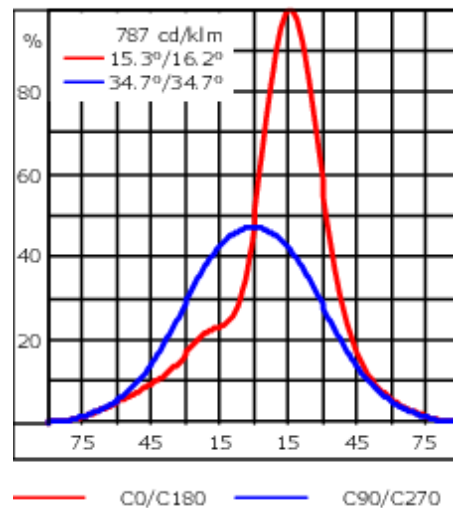

Der Scheinwerfer kann stufenlos 350° gedreht und gleichzeitig um 90° geneigt werden.

| | |
|----------------------------------|-----------------------------|
| Gewicht | 2.90 kg |
| Lichtverteilung | wallwash |
| Lichtquelle | LED-6/12W / 700 mA - 4000 K |
| CRI | 80 |
| Netz | EVG |
| LEDs | 6 |
| Bemessungsleistung | 14.5 W |
| Nominal Lichtstrom (lm) | |
| LED Lumen | 310 |
| Total Lumen | 1860 |
| Tj | 85 |
| Bemessungslichtstrom (lm) | |
| LED Lumen | 216.1 |
| Total Lumen | 1296.6 |
| Ta | 25 |