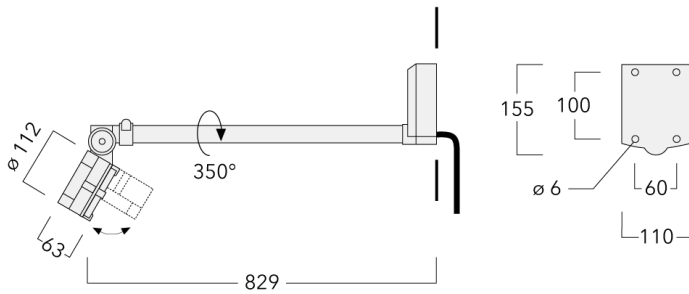

Spezifikationen

Materialbeschreibung

Gehäuse	Korrosionsbeständiger Aluminiumguss
Abdeckung	Sicherheitsglasscheibe
Farben	RAL9004 Signalschwarz RAL9007 Graualuminium RAL7016 Anthrazitgrau RAL9016 Verkehrsweiß
Dichtung	CCG® Silikondichtung
Schrauben	PCS beschichtete Edelstahlschrauben
Schutzart	IP55
Schlagfestigkeit	IK07
Korrosionsbeständigkeit	5CE

Elektrische Beschreibung

Netz	220-240V / 50-60 Hz
Netzgerät / Vorschaltgerät	Eingebaute elektronische Betriebsgeräte, thermisch getrennt

Weitere Informationen

Lebensdauer	Ta=25° L90B10 > 90000h
Energieeffizienzklasse	C-D (Lichtquelle)

WE-EF Switzerland AG

Himmelrichstrasse 6, 6003 Luzern - Tel: +41 41 210 49 95

info.switzerland@we-ef.com - <https://we-ef.com/ch_de>

Technische Änderungen und Irrtümer vorbehalten. - Erstellt am 23.10.2024