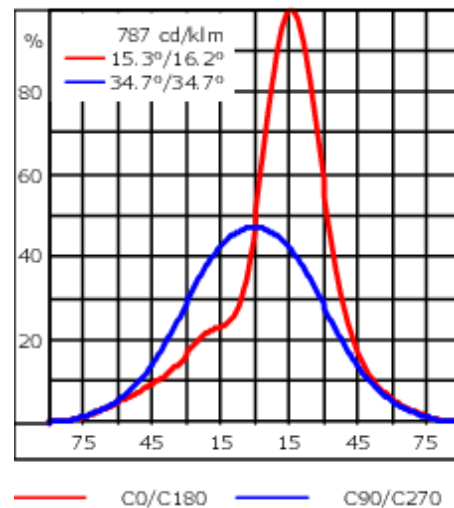

Spezifikationen

Materialbeschreibung

Gehäuse	Korrosionsbeständiger Aluminiumguss
Abdeckung	Sicherheitsglasscheibe
Farben	RAL9004 Signalschwarz RAL9007 Graualuminium RAL7016 Anthrazitgrau RAL9016 Verkehrsweiß
Dichtung	CCG® Silikondichtung
Schrauben	PCS beschichtete Edelstahlschrauben
Schutzart	IP55
Schlagfestigkeit	IK07
Korrosionsbeständigkeit	5CE

Elektrische Beschreibung

Netz	220-240V / 50-60 Hz
Netzgerät / Vorschaltgerät	Eingebaute elektronische Betriebsgeräte, thermisch getrennt

Weitere Informationen

Lebensdauer	Ta=25° L90B10 > 90000h
Energieeffizienzklasse	C-D (Lichtquelle)

WE-EF Switzerland AG

Himmelrichstrasse 6, 6003 Luzern - Tel: +41 41 210 49 95

info.switzerland@we-ef.com - <https://we-ef.com/ch_de>

Technische Änderungen und Irrtümer vorbehalten. - Erstellt am 23.10.2024