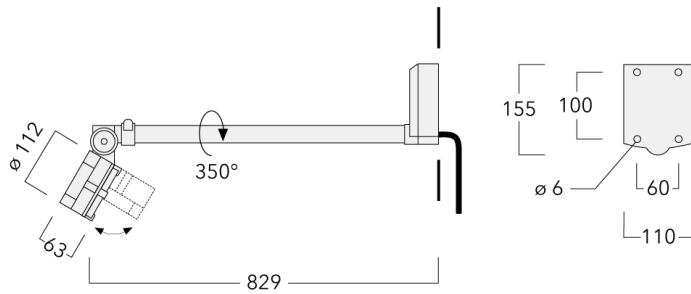

Spécifications

Description du matériel

Corps	Corps en fonte d'aluminium, visserie inox avec traitement PCS
Lentille	Verre de sécurité
Couleurs	Peinture poudre disponible avec 35 couleurs différents
Joint	Joint silicone CCG®
Visserie	PCS Inox avec recouvrement polymère
IP	IP55
IK	IK07
Protection contre la corrosion	5CE

Description électrique

Alimentation électrique	220-240V / 50-60 Hz
Driver	Driver électronique séparé thermiquement

Informations complémentaires

Durée de vie	Ta=25° L90B10 > 90000h
Classe d'efficacité énergétique	C-D

WE-EF LUMIERE

ZAC de Chesnes Nord, 6 Rue de Brisson, CS80330, 38290 Satolas et Bonce - Téléphone: +33 4 74 99 14 44

info.france@we-ef.com - <https://we-ef.com/fr>

Sous réserve de modifications techniques et d'erreurs. - Généré le 23/11/2024