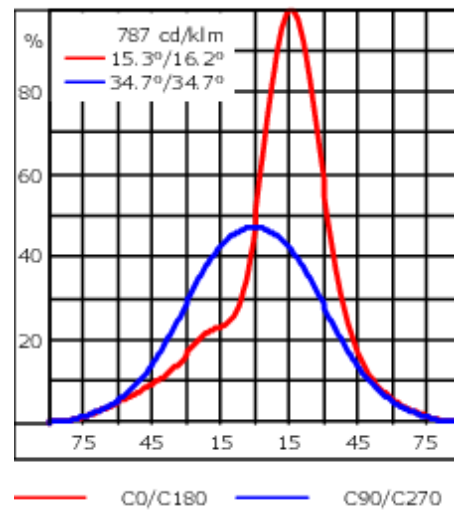

FLC121 LED - support mural

Spécifications

Description du matériel

Corps	Corps en fonte d'aluminium, visserie inox avec traitement PCS
Lentille	Verre de sécurité
Couleurs	Peinture poudre disponible avec 35 couleurs différents
Joint	Joint silicone CCG®
Visserie	PCS Inox avec recouvrement polymère
IP	IP55
IK	IK07
Protection contre la corrosion	5CE

Description électrique

Alimentation électrique	220-240V / 50-60 Hz
Driver	Driver électronique séparé thermiquement

Informations complémentaires

Durée de vie	Ta=25° L90B10 > 90000h
Classe d'efficacité énergétique	C-D

WE-EF LUMIERE

ZAC de Chesnes Nord, 6 Rue de Brisson, CS80330, 38290 Satolas et Bonce - Téléphone: +33 4 74 99 14 44
info.france@we-ef.com - <https://we-ef.com/fr>

Sous réserve de modifications techniques et d'erreurs. - Généré le 19/04/2025