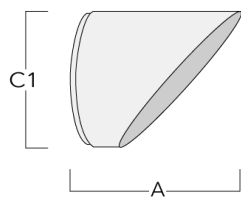

145-0038+145-0145

we-ef

FLC121 LED - support mural

Visière

Description	Code produit	A	C1
Visière ES	145-9192	102	119

WE-EF LUMIERE

ZAC de Chesnes Nord, 6 Rue de Brisson, CS80330, 38290 Satolas et Bonce - Téléphone: +33 4 74 99 14 44
info.france@we-ef.com - <https://we-ef.com/fr>

Sous réserve de modifications techniques et d'erreurs. - Généré le 23/11/2024