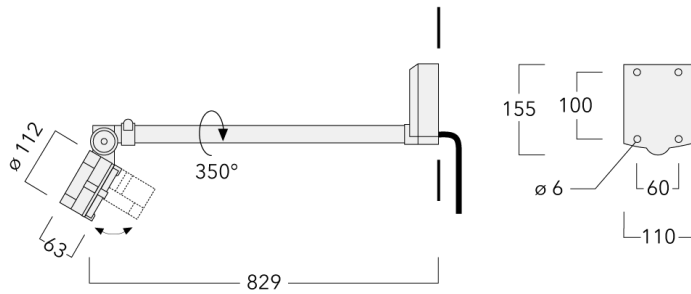

145-0038+145-0145

FLC121 LED - support mural

we-ef

Description

IP55. Classe I. IK07. Corps en fonte d'aluminium. Visserie inox avec traitement PCS. Protection contre la corrosion 5CE. Joint silicone. Verre de sécurité. Lentilles LED en PMMA.

Version en 2200K disponible. À préciser lors de la demande de devis.

Poids	2.90 kg
Types photométries	wallwash
Type de Lampes	LED-6/12W / 700 mA - 4000 K
IRC	80
Alimentation électrique	ballast électronique
LEDs	6
Rated input power	14.5 W
Flux lumineux nominal (lm)	
LED Lumen	310
Total Lumen	1860
Tj	85
Rated lumens (lm)	
LED Lumen	216.1
Total Lumen	1296.6
Ta	25

FLC121 LED - support mural

Spécifications

Description du matériel

Corps	Corps en fonte d'aluminium, visserie inox avec traitement PCS
Lentille	Verre de sécurité
Couleurs	Peinture poudre disponible avec 35 couleurs différents
Joint	Joint silicone CCG®
Visserie	PCS Inox avec recouvrement polymère
IP	IP55
IK	IK07
Protection contre la corrosion	5CE