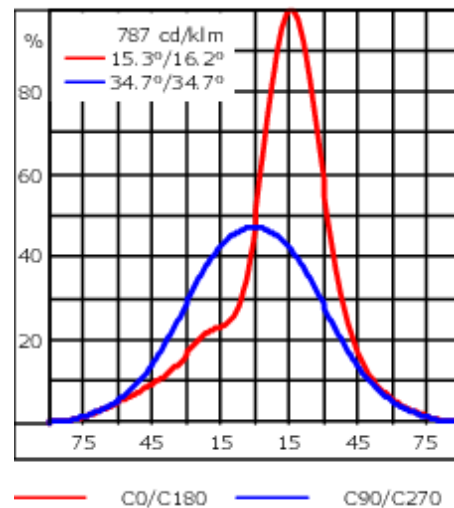

Spécifications

Description du matériel

Corps	Corps en fonte d'aluminium, visserie inox avec traitement PCS
Lentille	Verre de sécurité
Couleurs	Peinture poudre disponible avec 35 couleurs différents
Joint	Joint silicone CCG®
Visserie	PCS Inox avec recouvrement polymère
IP	IP55
IK	IK07
Protection contre la corrosion	5CE

Description électrique

Alimentation électrique	220-240V / 50-60 Hz
Driver	Driver électronique séparé thermiquement

Informations complémentaires

Durée de vie	Ta=25° L90B10 > 90000h
Classe d'efficacité énergétique	C-D

WE-EF LUMIERE

ZAC de Chesnes Nord, 6 Rue de Brisson, CS80330, 38290 Satolas et Bonce - Téléphone: +33 4 74 99 14 44

info.france@we-ef.com - <https://we-ef.com/fr>

Sous réserve de modifications techniques et d'erreurs. - Généré le 23/11/2024