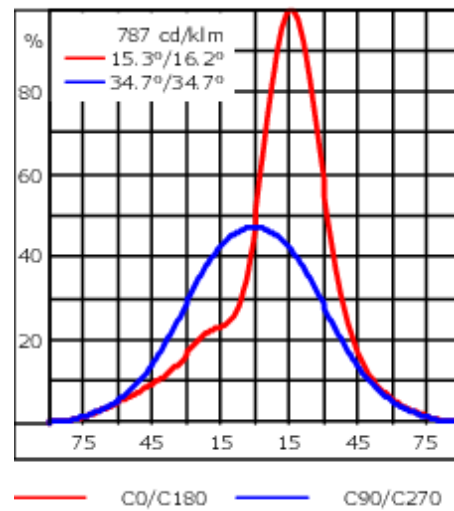

FLC121 LED - support mural

Spécifications

Description du matériel

Corps	Corps en fonte d'aluminium, visserie inox avec traitement PCS
Lentille	Verre de sécurité
Couleurs	RAL9004 Noir de sécurité RAL9007 Aluminium gris RAL7016 Gris anthracite RAL9016 Blanc signalisation
Joint	Joint silicone CCG®
Visserie	PCS Inox avec recouvrement polymère
IP	IP55
IK	IK07
Protection contre la corrosion	5CE

Description électrique

Alimentation électrique	220-240V / 50-60 Hz
Driver	Driver électronique séparé thermiquement

Informations complémentaires

Durée de vie	Ta=25° L90B10 > 90000h
Classe d'efficacité énergétique	C-D

WE-EF Switzerland AG

Himmelrichstrasse 6, 6003 Luzern - Téléphone: +41 22 752 49 94

info.switzerland@we-ef.com - <https://we-ef.com/ch_fr>

Sous réserve de modifications techniques et d'erreurs. - Généré le 23/11/2024