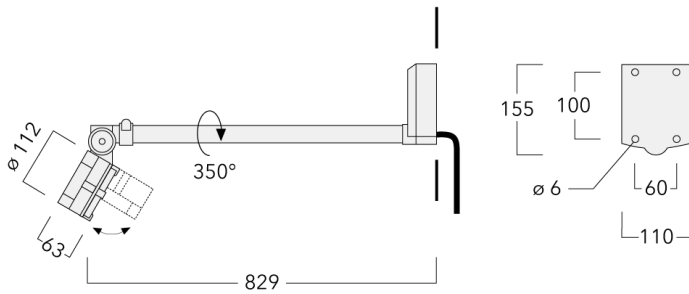

FLC121 LED - support mural

Spécifications

Description du matériel

Corps	Corps en fonte d'aluminium, visserie inox avec traitement PCS
Lentille	Verre de sécurité
Couleurs	RAL9004 Noir de sécurité RAL9007 Aluminium gris RAL7016 Gris anthracite RAL9016 Blanc signalisation
Joint	Joint silicone CCG®
Visserie	PCS Inox avec recouvrement polymère
IP	IP55
IK	IK07
Protection contre la corrosion	5CE

Description électrique

Alimentation électrique	220-240V / 50-60 Hz
Driver	Driver électronique séparé thermiquement

Informations complémentaires

Durée de vie	Ta=25° L90B10 > 90000h
Classe d'efficacité énergétique	C-D

WE-EF Switzerland AG

Himmelrichstrasse 6, 6003 Luzern - Téléphone: +41 22 752 49 94

info.switzerland@we-ef.com - <https://we-ef.com/ch_fr>

Sous réserve de modifications techniques et d'erreurs. - Généré le 23/11/2024