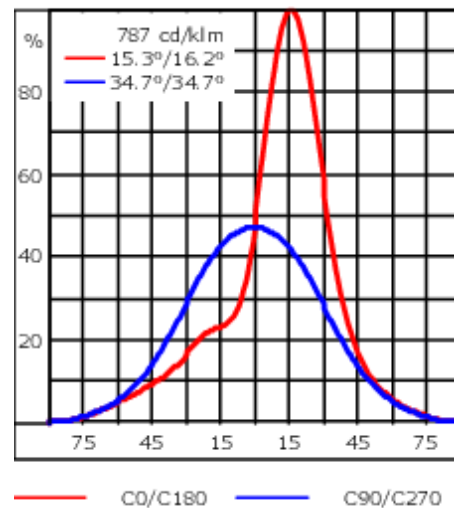

Der Scheinwerfer kann stufenlos 350° gedreht und gleichzeitig um 90° geneigt werden.

Gewicht	2.90 kg
Lichtverteilung	wallwash
Lichtquelle	LED-6/12W / 700 mA - 3000 K
CRI	80
Netz	EVG
LEDs	6
Bemessungsleistung	14.5 W

Nominal Lichtstrom (lm)

LED Lumen	290
Total Lumen	1740
Tj	85

Bemessungslichtstrom (lm)

LED Lumen	202.2
Total Lumen	1213
Ta	25

Spezifikationen

Materialbeschreibung

Gehäuse	Korrosionsbeständiger Aluminiumguss
Abdeckung	Sicherheitsglasscheibe
Farben	<div style="display: flex; align-items: center; gap: 10px;"> <div style="width: 20px; height: 15px; background-color: black; margin-right: 5px;"></div> RAL9004 Signalschwarz <div style="width: 20px; height: 15px; background-color: #cccccc; margin-right: 5px;"></div> RAL9006 Weißaluminium <div style="width: 20px; height: 15px; background-color: #808080; margin-right: 5px;"></div> RAL9007 Graualuminium <div style="width: 20px; height: 15px; background-color: #333333; margin-right: 5px;"></div> RAL7016 Anthrazitgrau <div style="width: 20px; height: 15px; background-color: #e0e0e0; margin-right: 5px;"></div> RAL9016 Verkehrsweiß </div>
Dichtung	CCG® Silikondichtung
Schrauben	PCS beschichtete Edelstahlschrauben
Schutzart	IP55
Schlagfestigkeit	IK07
Korrosionsbeständigkeit	5CE