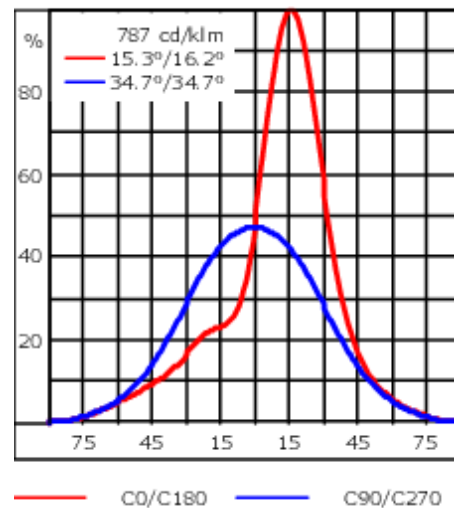

Spécifications

Description du matériel

Corps	Corps en fonte d'aluminium, visserie inox avec traitement PCS
Lentille	Verre de sécurité
Couleurs	Peinture poudre disponible avec 35 couleurs différents
Joint	Joint silicone CCG®
Visserie	PCS Inox avec recouvrement polymère
IP	IP55
IK	IK07
Protection contre la corrosion	5CE

Description électrique

Alimentation électrique	220-240V / 50-60 Hz
Driver	Driver électronique séparé thermiquement

Informations complémentaires

Durée de vie	Ta=25° L90B10 > 90000h
Classe d'efficacité énergétique	C-D

WE-EF LUMIERE

ZAC de Chesnes Nord, 6 Rue de Brisson, CS80330, 38290 Satolas et Bonce - Téléphone: +33 4 74 99 14 44
info.france@we-ef.com - <https://we-ef.com/fr>

Sous réserve de modifications techniques et d'erreurs. - Généré le 23/11/2024