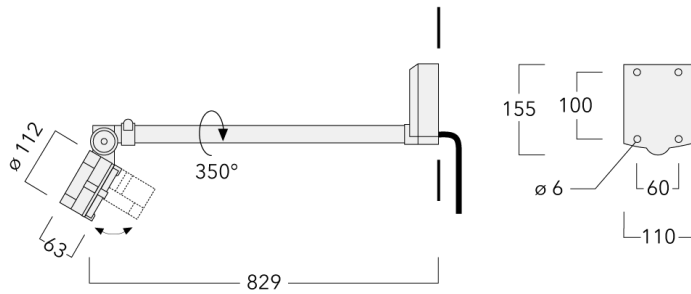

145-0037+145-0145

FLC121 LED - support mural

we-ef

Description

IP55. Classe I. IK07. Corps en fonte d'aluminium. Visserie inox avec traitement PCS. Protection contre la corrosion 5CE. Joint silicone. Verre de sécurité. Lentilles LED en PMMA.

Version en 2200K disponible. À préciser lors de la demande de devis.

Poids	2.90 kg
Types photométries	wallwash
Type de Lampes	LED-6/12W / 700 mA - 3000 K
IRC	80
Alimentation électrique	ballast électronique
LEDs	6
Rated input power	14.5 W
Flux lumineux nominal (lm)	
LED Lumen	290
Total Lumen	1740
Tj	85
Rated lumens (lm)	
LED Lumen	202.2
Total Lumen	1213
Ta	25

Spécifications

Description du matériel

Corps	Corps en fonte d'aluminium, visserie inox avec traitement PCS
Lentille	Verre de sécurité
Couleurs	Peinture poudre disponible avec 35 couleurs différents
Joint	Joint silicone CCG®
Visserie	PCS Inox avec recouvrement polymère
IP	IP55
IK	IK07
Protection contre la corrosion	5CE