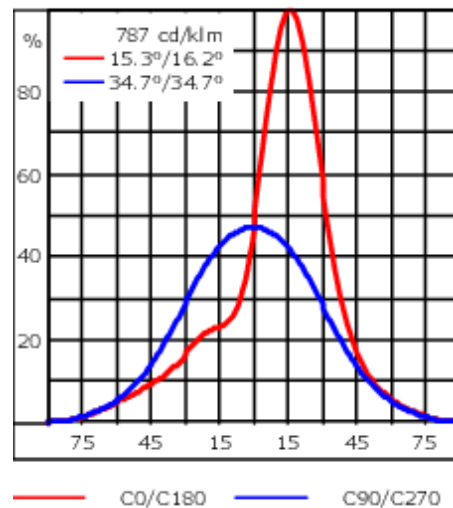

FLC121 LED - support mural

Spécifications

Description du matériel

Corps	Corps en fonte d'aluminium, visserie inox avec traitement PCS
Lentille	Verre de sécurité
Couleurs	Peinture poudre disponible avec 35 couleurs différents
Joint	Joint silicone CCG®
Visserie	PCS Inox avec recouvrement polymère
IP	IP55
IK	IK07
Protection contre la corrosion	5CE

Description électrique

Alimentation électrique	220-240V / 50-60 Hz
Driver	Driver électronique séparé thermiquement

Informations complémentaires

Durée de vie	Ta=25° L90B10 > 90000h
Classe d'efficacité énergétique	C-D

WE-EF LUMIERE

ZAC de Chesnes Nord, 6 Rue de Brisson, CS80330, 38290 Satolas et Bonce - Téléphone: +33 4 74 99 14 44

info.france@we-ef.com - <https://we-ef.com/fr>

Sous réserve de modifications techniques et d'erreurs. - Généré le 23/10/2024