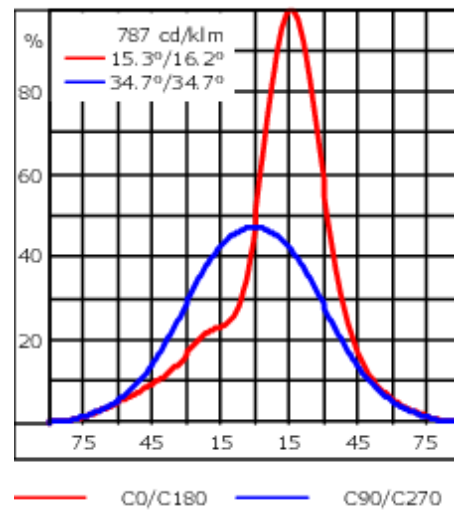

Spécifications

Description du matériel

Corps	Corps en fonte d'aluminium, visserie inox avec traitement PCS
Lentille	Verre de sécurité
Couleurs	Peinture poudre disponible avec 35 couleurs différents
Joint	Joint silicone CCG®
Visserie	PCS Inox avec recouvrement polymère
IP	IP55
IK	IK07
Protection contre la corrosion	5CE

Description électrique

Alimentation électrique	220-240V / 50-60 Hz
Driver	Driver électronique séparé thermiquement

Informations complémentaires

Durée de vie	Ta=25° L90B10 > 90000h
Classe d'efficacité énergétique	C-D

WE-EF LUMIERE

ZAC de Chesnes Nord, 6 Rue de Brisson, CS80330, 38290 Satolas et Bonce - Téléphone: +33 4 74 99 14 44
info.france@we-ef.com - <https://we-ef.com/fr>

Sous réserve de modifications techniques et d'erreurs. - Généré le 19/04/2025