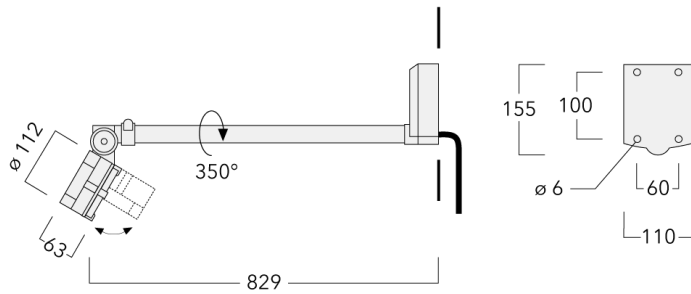

Spécifications

Description du matériel

Corps	Corps en fonte d'aluminium, visserie inox avec traitement PCS
Lentille	Verre de sécurité
Couleurs	Peinture poudre disponible avec 35 couleurs différents
Joint	Joint silicone CCG®
Visserie	PCS Inox avec recouvrement polymère
IP	IP55
IK	IK07
Protection contre la corrosion	5CE

Description électrique

Alimentation électrique	220-240V / 50-60 Hz
Driver	Driver électronique séparé thermiquement

Informations complémentaires

Durée de vie	Ta=25° L90B10 > 90000h
Classe d'efficacité énergétique	C-D

WE-EF LUMIERE

ZAC de Chesnes Nord, 6 Rue de Brisson, CS80330, 38290 Satolas et Bonce - Téléphone: +33 4 74 99 14 44
info.france@we-ef.com - <https://we-ef.com/fr>

Sous réserve de modifications techniques et d'erreurs. - Généré le 23/11/2024