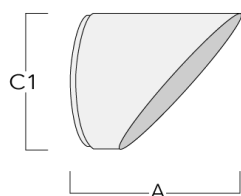

145-0037+145-0145

we-ef

FLC121 LED - support mural

Visière

Description	Référence	A	C1
Visière ES	145-9192	102	119

WE-EF Switzerland AG

Himmelrichstrasse 6, 6003 Luzern - Téléphone: +41 22 752 49 94

info.switzerland@we-ef.com - <https://we-ef.com/ch_fr>

Sous réserve de modifications techniques et d'erreurs. - Généré le 23/11/2024