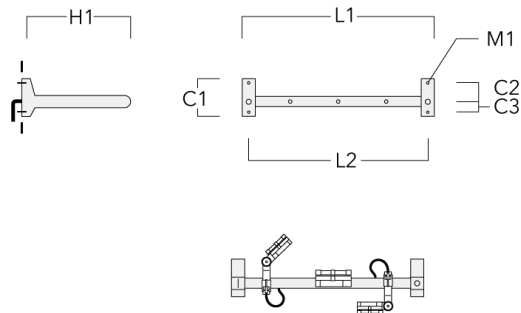

FLC131 LED RAIL66

Flat Surface Fitters

Description	Part ID	C1	C2	D1	D2	L	M1	Weight (lb)
Surface fitters (pair)	310-9290	0.79	1.18	7.1	5.5	42.1	.35	3.70

Column Fitters

Description	Part ID	C1	C2	L	M1	Weight (lb)
Column Fitters (pair)	310-9294	1.20	4.00	43.9	.5	2.00

WE-EF LIGHTING USA, LLC

FLC131 LED RAIL66

Cantilever

Description	Part ID	C1	C2	C3	H1	M1	Weight (lb)	L1	L2
2 Mains outlets (L=45.28)	310-9230	8.66	4.72	2.36	23.62	0.51	26.46	45.28	42.13

3 Mains outlets (L=45.28)	310-9232	8.66	4.72	2.36	23.62	0.51	26.46	45.28	42.13
---------------------------	----------	------	------	------	-------	------	-------	-------	-------

FLC131 LED RAIL66

Description	Part ID	C1	C2	C3	H1	M1	Weight (lb)	L1	L2
3 Mains outlets (L=64.69)	310-9240	8.66	4.72	2.36	23.62	0.51	29.32	64.96	61.81

4 Mains outlets (L=64.69)	310-9242	8.66	4.72	2.36	23.62	0.51	29.32	64.96	61.81
---------------------------	----------	------	------	------	-------	------	-------	-------	-------