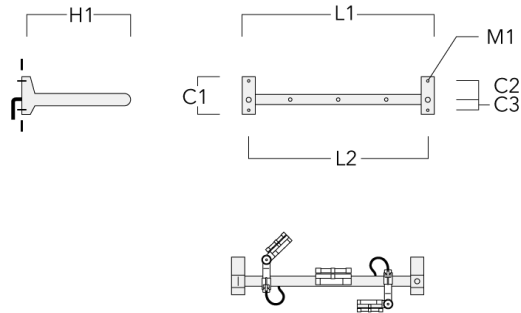

Column Fitters

Description	Part ID	C1	C2	L	M1	Weight (lb)
Column Fitters (pair)	310-9294	1.20	4.00	43.9	.5	2.00

FLC131 LED RAIL66

Cantilever

Description	Part ID	C1	C2	C3	H1	M1	Weight (lb)	L1	L2
2 Mains outlets (L=45.28)	310-9230	8.66	4.72	2.36	23.62	0.51	26.46	45.28	42.13

Description	Part ID	C1	C2	C3	H1	M1	Weight (lb)	L1	L2
3 Mains outlets (L=64.69)	310-9240	8.66	4.72	2.36	23.62	0.51	29.32	64.96	61.81

4 Mains outlets (L=64.69)	310-9242	8.66	4.72	2.36	23.62	0.51	29.32	64.96	61.81
---------------------------	----------	------	------	------	-------	------	-------	-------	-------