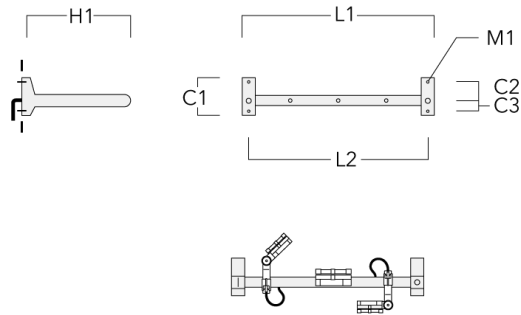

FLC131 LED RAIL66

Description	Part ID	C1	C2	C3	H1	M1	Weight (lb)	L1	L2
4 Mains outlets (L=84.65)	310-9250	8.66	4.72	2.36	23.62	0.51	32.19	84.65	81.49

6 Mains outlets (L=84.65)	310-9252	8.66	4.72	2.36	23.62	0.51	32.19	84.65	81.5