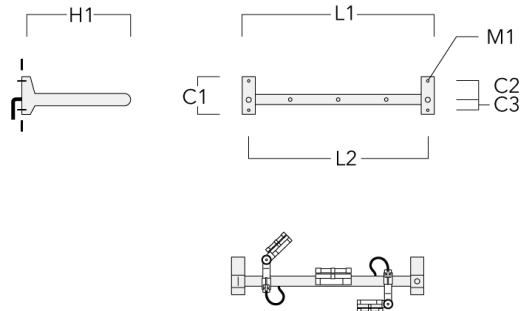

Description	Part ID	C1	C2	C3	H1	M1	Weight (lb)	L1	L2
3 Mains outlets (L=64.69)	310-9240	8.66	4.72	2.36	23.62	0.51	29.32	64.96	61.81

4 Mains outlets (L=64.69)	310-9242	8.66	4.72	2.36	23.62	0.51	29.32	64.96	61.81
---------------------------	----------	------	------	------	-------	------	-------	-------	-------

FLC131 LED RAIL66

Description	Part ID	C1	C2	C3	H1	M1	Weight (lb)	L1	L2
4 Mains outlets (L=84.65)	310-9250	8.66	4.72	2.36	23.62	0.51	32.19	84.65	81.49

6 Mains outlets (L=84.65)	310-9252	8.66	4.72	2.36	23.62	0.51	32.19	84.65	81.5
---------------------------	----------	------	------	------	-------	------	-------	-------	------