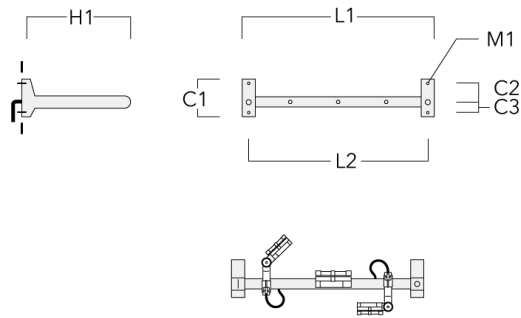

FLC131 LED RAIL66

Flat Surface Fitters

Description	Part ID	C1	C2	D1	D2	L	M1	Weight (lb)
Surface fitters (pair)	310-9290	0.79	1.18	7.1	5.5	42.1	.35	3.70

Column Fitters

Description	Part ID	C1	C2	L	M1	Weight (lb)
Column Fitters (pair)	310-9294	1.20	4.00	43.9	.5	2.00

WE-EF LIGHTING USA, LLC

FLC131 LED RAIL66

Cantilever

Description	Part ID	C1	C2	C3	H1	M1	Weight (lb)	L1	L2
2 Mains outlets (L=45.28)	310-9230	8.66	4.72	2.36	23.62	0.51	26.46	45.28	42.13

3 Mains outlets (L=45.28)	310-9232	8.66	4.72	2.36	23.62	0.51	26.46	45.28	42.13
---------------------------	----------	------	------	------	-------	------	-------	-------	-------

FLC131 LED RAIL66

Description	Part ID	C1	C2	C3	H1	M1	Weight (lb)	L1	L2
3 Mains outlets (L=64.69)	310-9240	8.66	4.72	2.36	23.62	0.51	29.32	64.96	61.81

4 Mains outlets (L=64.69)	310-9242	8.66	4.72	2.36	23.62	0.51	29.32	64.96	61.81
---------------------------	----------	------	------	------	-------	------	-------	-------	-------