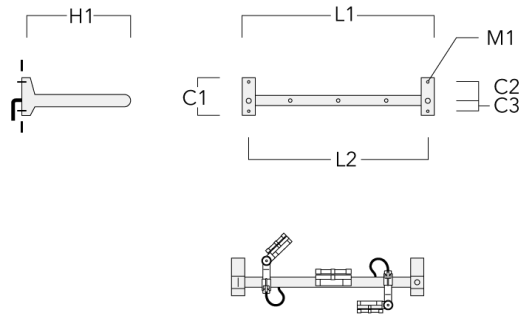

FLC131 LED RAIL66

Flat Surface Fitters

Description	Part ID	C1	C2	D1	D2	L	M1	Weight (lb)
Surface fitters (pair)	310-9290	0.79	1.18	7.1	5.5	42.1	.35	3.70

Column Fitters

Description	Part ID	C1	C2	L	M1	Weight (lb)
Column Fitters (pair)	310-9294	1.20	4.00	43.9	.5	2.00

WE-EF LIGHTING USA, LLC

FLC131 LED RAIL66

Cantilever

Description	Part ID	C1	C2	C3	H1	M1	Weight (lb)	L1	L2
2 Mains outlets (L=45.28)	310-9230	8.66	4.72	2.36	23.62	0.51	26.46	45.28	42.13

3 Mains outlets (L=45.28)	310-9232	8.66	4.72	2.36	23.62	0.51	26.46	45.28	42.13
---------------------------	----------	------	------	------	-------	------	-------	-------	-------

FLC131 LED RAIL66

Description	Part ID	C1	C2	C3	H1	M1	Weight (lb)	L1	L2
3 Mains outlets (L=64.69)	310-9240	8.66	4.72	2.36	23.62	0.51	29.32	64.96	61.81

4 Mains outlets (L=64.69)	310-9242	8.66	4.72	2.36	23.62	0.51	29.32	64.96	61.81
---------------------------	----------	------	------	------	-------	------	-------	-------	-------