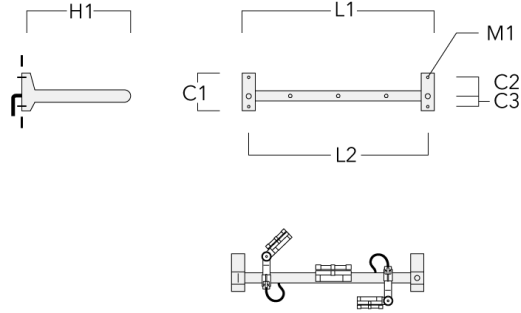

FLC131 LED RAIL66

Flat Surface Fitters

Description	Part ID	C1	C2	D1	D2	L	M1	Weight (lb)
Surface fitters (pair)	310-9290	0.79	1.18	7.1	5.5	42.1	.35	3.70

Column Fitters

Description	Part ID	C1	C2	L	M1	Weight (lb)
Column Fitters (pair)	310-9294	1.20	4.00	43.9	.5	2.00

WE-EF LIGHTING USA, LLC

FLC131 LED RAIL66

Cantilever

Description	Part ID	C1	C2	C3	H1	M1	Weight (lb)	L1	L2
2 Mains outlets (L=45.28)	310-9230	8.66	4.72	2.36	23.62	0.51	26.46	45.28	42.13

3 Mains outlets (L=45.28)	310-9232	8.66	4.72	2.36	23.62	0.51	26.46	45.28	42.13
---------------------------	----------	------	------	------	-------	------	-------	-------	-------