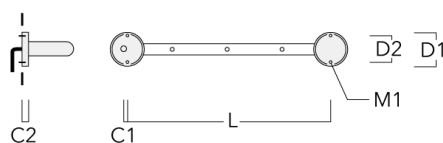

FLC131 LED RAIL66

Cache (paire)

Description	Code produit	C1	C2	D1	D2	L	M1	Poids (kg)
Paire de cache pour rail66	310-9290	20	30	180	140	1070	9	1.70

Adaptateur pour fixation

Description	Code produit	C1	C2	L	M1	Poids (kg)
Adaptateur pour fixation (paire)	310-9294	30	100	1115	12	0.90