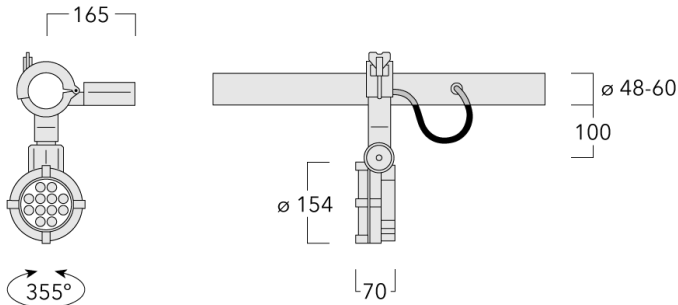

Sous réserve de modifications techniques et d'erreurs. - Généré le 23/11/2024

Spécifications

Description du matériel

Corps	Corps en fonte d'aluminium, visserie inox avec traitement PCS
Lentille	Verre de sécurité
Couleurs	Peinture poudre disponible avec 35 couleurs différents
Joint	Joint silicone
Visserie	PCS Inox avec revêtement polymère
IP	IP66
IK	IK07
Protection contre la corrosion	5CE