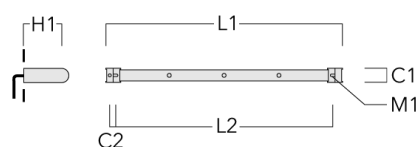

FLC131 LED RAIL66

Description	Code produit	C1	C2	H1	M1	Poids (kg)	L1	L2
Rail 66 système universel pour 4 projecteurs maxi (L=2150)	310-9220	75	30	200	12	8.50	2150	2045

Rail 66 système universel pour 6 projecteurs maxi (L=2150)	310-9222	75	30	200	12	8.50	2150	2045