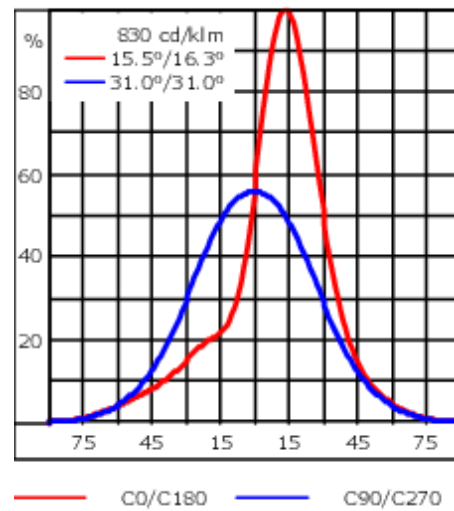

Spécifications

Description du matériel

Corps	Corps en fonte d'aluminium, visserie inox avec traitement PCS
Lentille	Verre de sécurité
Couleurs	Peinture poudre disponible avec 35 couleurs différents
Joint	Joint silicone
Visserie	PCS Inox avec revêtement polymère
IP	IP66
IK	IK07
Protection contre la corrosion	5CE

Description électrique

Alimentation électrique	220-240V / 50-60 Hz
Driver	Driver électronique

Informations complémentaires

Durée de vie	Ta=25° L90B10 > 90000h
Classe d'efficacité énergétique	C-D

WE-EF LUMIERE

ZAC de Chesnes Nord, 6 Rue de Brisson, CS80330, 38290 Satolas et Bonce - Téléphone: +33 4 74 99 14 44
info.france@we-ef.com - <https://we-ef.com/fr>

Sous réserve de modifications techniques et d'erreurs. - Généré le 23/11/2024