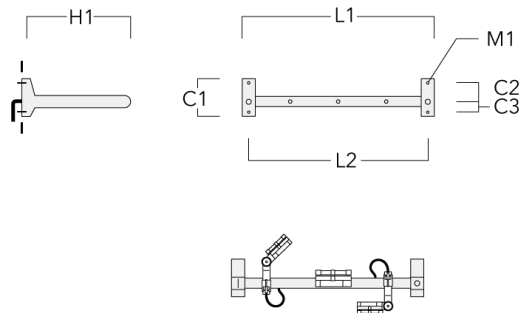

FLC131 LED RAIL66

Flat Surface Fitters

Description	Part ID	C1	C2	D1	D2	L	M1	Weight (lb)
Surface fitters (pair)	310-9290	0.79	1.18	7.1	5.5	42.1	.35	3.70

Column Fitters

Description	Part ID	C1	C2	L	M1	Weight (lb)
Column Fitters (pair)	310-9294	1.20	4.00	43.9	.5	2.00

FLC131 LED RAIL66

Cantilever

Description	Part ID	C1	C2	C3	H1	M1	Weight (lb)	L1	L2
2 Mains outlets (L=45.28)	310-9230	8.66	4.72	2.36	23.62	0.51	26.46	45.28	42.13

3 Mains outlets (L=45.28)	310-9232	8.66	4.72	2.36	23.62	0.51	26.46	45.28	42.13
---------------------------	----------	------	------	------	-------	------	-------	-------	-------

FLC131 LED RAIL66

Description	Part ID	C1	C2	C3	H1	M1	Weight (lb)	L1	L2
3 Mains outlets (L=64.69)	310-9240	8.66	4.72	2.36	23.62	0.51	29.32	64.96	61.81

4 Mains outlets (L=64.69)	310-9242	8.66	4.72	2.36	23.62	0.51	29.32	64.96	61.81
---------------------------	----------	------	------	------	-------	------	-------	-------	-------