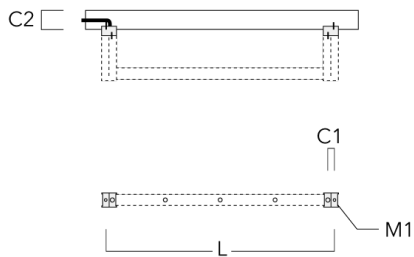

FLC131 LED RAIL66

Flat Surface Fitters

Description	Part ID	C1	C2	D1	D2	L	M1	Weight (lb)
Surface fitters (pair)	310-9290	0.79	1.18	7.1	5.5	42.1	.35	3.70

Column Fitters

Description	Part ID	C1	C2	L	M1	Weight (lb)
Column Fitters (pair)	310-9294	1.20	4.00	43.9	.5	2.00

FLC131 LED RAIL66

Cantilever

Description	Part ID	C1	C2	C3	H1	M1	Weight (lb)	L1	L2
2 Mains outlets (L=45.28)	310-9230	8.66	4.72	2.36	23.62	0.51	26.46	45.28	42.13

3 Mains outlets (L=45.28)	310-9232	8.66	4.72	2.36	23.62	0.51	26.46	45.28	42.13
---------------------------	----------	------	------	------	-------	------	-------	-------	-------