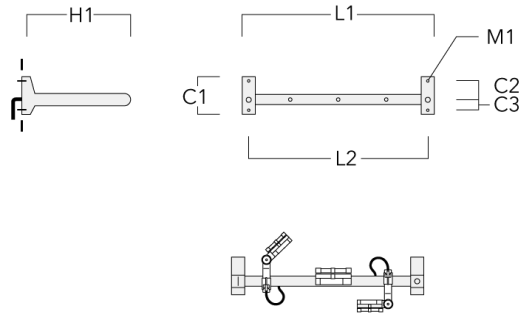

FLC131 LED RAIL66

Description	Part ID	C1	C2	C3	H1	M1	Weight (lb)	L1	L2
3 Mains outlets (L=64.69)	310-9240	8.66	4.72	2.36	23.62	0.51	29.32	64.96	61.81

4 Mains outlets (L=64.69)	310-9242	8.66	4.72	2.36	23.62	0.51	29.32	64.96	61.81
---------------------------	----------	------	------	------	-------	------	-------	-------	-------

FLC131 LED RAIL66

Description	Part ID	C1	C2	C3	H1	M1	Weight (lb)	L1	L2
4 Mains outlets (L=84.65)	310-9250	8.66	4.72	2.36	23.62	0.51	32.19	84.65	81.49

6 Mains outlets (L=84.65)	310-9252	8.66	4.72	2.36	23.62	0.51	32.19	84.65	81.5
---------------------------	----------	------	------	------	-------	------	-------	-------	------