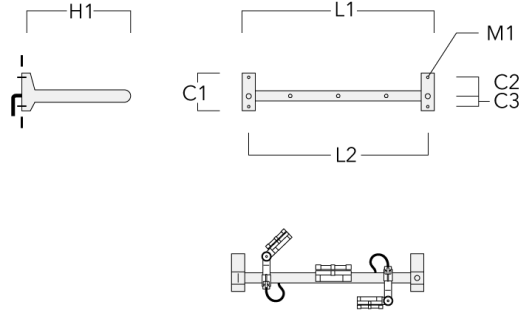

FLC131 LED RAIL66

Flat Surface Fitters

Description	Part ID	C1	C2	D1	D2	L	M1	Weight (lb)
Surface fitters (pair)	310-9290	0.79	1.18	7.1	5.5	42.1	.35	3.70

Column Fitters

Description	Part ID	C1	C2	L	M1	Weight (lb)
Column Fitters (pair)	310-9294	1.20	4.00	43.9	.5	2.00

FLC131 LED RAIL66

Cantilever

Description	Part ID	C1	C2	C3	H1	M1	Weight (lb)	L1	L2
2 Mains outlets (L=45.28)	310-9230	8.66	4.72	2.36	23.62	0.51	26.46	45.28	42.13

3 Mains outlets (L=45.28)	310-9232	8.66	4.72	2.36	23.62	0.51	26.46	45.28	42.13
---------------------------	----------	------	------	------	-------	------	-------	-------	-------