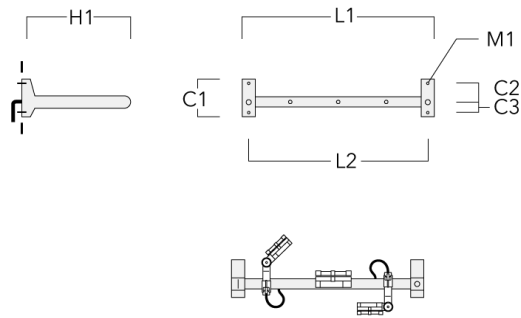

FLC131 LED RAIL66

Flat Surface Fitters

Description	Part ID	C1	C2	D1	D2	L	M1	Weight (lb)
Surface fitters (pair)	310-9290	0.79	1.18	7.1	5.5	42.1	.35	3.70

Column Fitters

Description	Part ID	C1	C2	L	M1	Weight (lb)
Column Fitters (pair)	310-9294	1.20	4.00	43.9	.5	2.00

FLC131 LED RAIL66

Cantilever

Description	Part ID	C1	C2	C3	H1	M1	Weight (lb)	L1	L2
2 Mains outlets (L=45.28)	310-9230	8.66	4.72	2.36	23.62	0.51	26.46	45.28	42.13

3 Mains outlets (L=45.28)	310-9232	8.66	4.72	2.36	23.62	0.51	26.46	45.28	42.13
---------------------------	----------	------	------	------	-------	------	-------	-------	-------