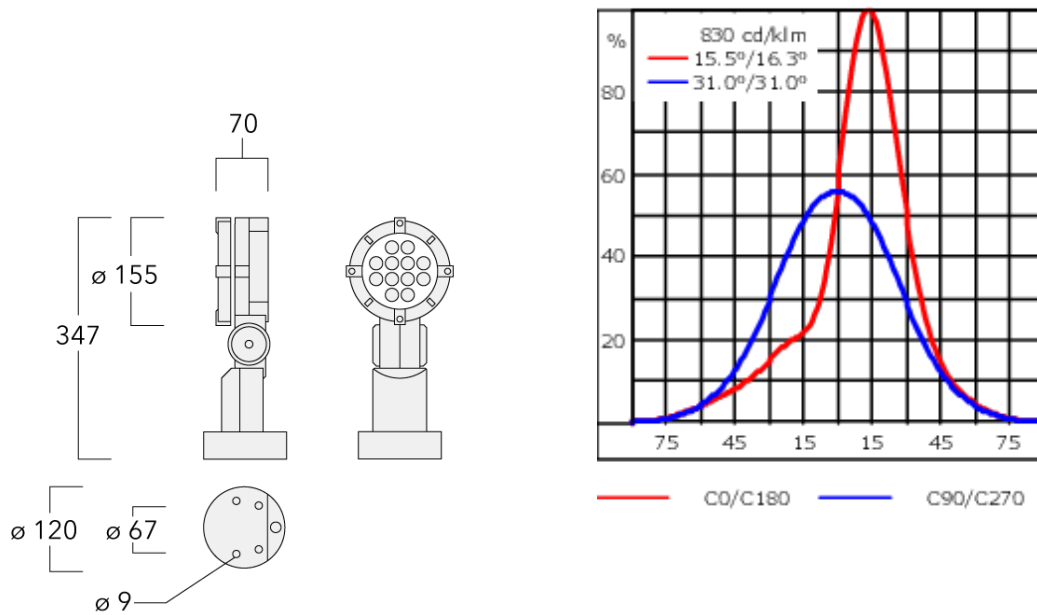

Gewicht	2.50 kg
Lichtverteilung	wallwash
Lichtquelle	LED-12/24W / 700 mA - 3000 K
CRI	80
Netz	EVG
LEDs	12
Bemessungsleistung	27 W

Nominal Lichtstrom (lm)

LED Lumen	290
Total Lumen	3480
Tj	85

Bemessungslichtstrom (lm)

FLC131 LED

Spezifikationen

Materialbeschreibung

Gehäuse	Korrosionsbeständiger Aluminiumguss
Abdeckung	Sicherheitsglasscheibe
Farben	<div style="display: flex; align-items: center;"> <div style="width: 20px; height: 15px; background-color: black; margin-right: 5px;"></div> <div>RAL9004 Signalschwarz</div> </div> <div style="display: flex; align-items: center; margin-top: 5px;"> <div style="width: 20px; height: 15px; background-color: gray; margin-right: 5px;"></div> <div>RAL9007 Graualuminium</div> </div> <div style="display: flex; align-items: center; margin-top: 5px;"> <div style="width: 20px; height: 15px; background-color: darkgray; margin-right: 5px;"></div> <div>RAL7016 Anthrazitgrau</div> </div> <div style="display: flex; align-items: center; margin-top: 5px;"> <div style="width: 20px; height: 15px; background-color: lightgray; margin-right: 5px;"></div> <div>RAL9016 Verkehrsweiß</div> </div>
Dichtung	CCG® Silikondichtung
Schrauben	PCS beschichtete Edelstahlschrauben
Schutzart	IP66
Schlagfestigkeit	IK07
Korrosionsbeständigkeit	5CE
Windangriffsfläche	0.041 m ²