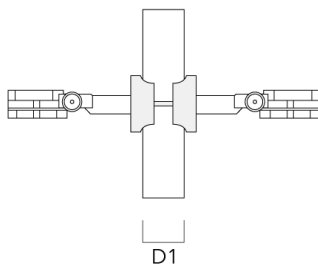

Beschreibung	Artikelnummer	C1
IW-FLC131-LED - [EE][EES]	146-0625	110

Montagezubehör

Rohrschelle SP

Beschreibung	Artikelnummer	D1	Gewicht (kg)	D
SP1-2/M8 Rohrschelle, einfach (Ø 76-89)	146-0246	76-89	1.20	76-89

SP2-2/M8 Rohrschelle, zweifach (Ø 38-60)	146-0247	38-60	1	38-66
--	----------	-------	---	-------

FLC131 LED

Beschreibung	Artikelnummer	D1	Gewicht (kg)	D
SP2-2/M8 Rohrschelle, zweifach (Ø 76-89)	146-0248	76-89	1.20	76-89