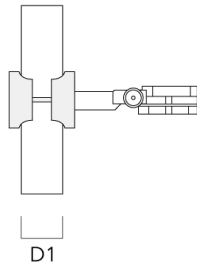

Beschreibung	Artikelnummer	C1
IW-FLC131-LED - [EE][EES]	146-0625	110

Montagezubehör

Rohrschelle SP

Beschreibung	Artikelnummer	D1	Gewicht (kg)	D
SP1-2/M8 Rohrschelle, einfach (Ø 76-89)	146-0246	76-89	1.20	76-89