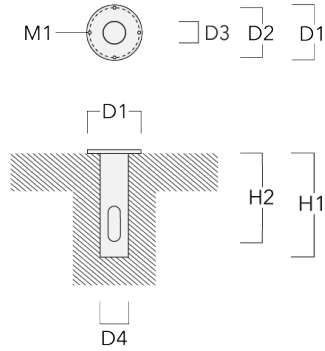

SP2-2/M8 Rohrschelle, zweifach (Ø 38-60)	146-0247	38-60	1	38-66
--	----------	-------	---	-------

FLC131 LED

Beschreibung	Artikelnummer	D1	Gewicht (kg)	D
SP2-2/M8 Rohrschelle, zweifach (Ø 76-89)	146-0248	76-89	1.20	76-89

Technische Änderungen und Irrtümer vorbehalten. - Erstellt am 23.10.2024

FLC131 LED

Beschreibung	Artikelnummer	D1	D2	H1	M1	Gewicht (kg)
EM1-2/M8	146-0253	160	130	200	9	1.10

Erdspieß EF

Beschreibung	Artikelnummer	H1	Gewicht (kg)
Erdspieß EF1-2/M8	146-0251	270	0.40

FLC131 LED

Beschreibung	Artikelnummer	D1	D2	D3	D4	H1	H2	M1	Gewicht (kg)
Erdstück ESV4	300-0461	145	130	102	108	400	350	8	7.85

Wandanschlussdose

Beschreibung	Artikelnummer	D1	D2	M1	Gewicht (kg)
JB1 Anschlussdose	310-9000	135	67	9	1.6