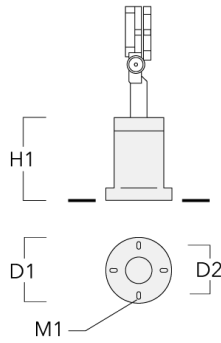

SP2-2/M8 Rohrschelle, zweifach (Ø 38-60)	146-0247	38-60	1	38-66
--	----------	-------	---	-------

FLC131 LED

Beschreibung	Artikelnummer	D1	Gewicht (kg)	D
SP2-2/M8 Rohrschelle, zweifach (Ø 76-89)	146-0248	76-89	1.20	76-89

SP1-2/M8 Rohrschelle, einfach (Ø 38-60)	146-0245	38-60	1	38-66
---	----------	-------	---	-------

Montagesockel EM

WE-EF Switzerland AG

Himmelrichstrasse 6, 6003 Luzern - Tel: +41 41 210 49 95

info.switzerland@we-ef.com - https://we-ef.com/ch_de

Technische Änderungen und Irrtümer vorbehalten. - Erstellt am 23.10.2024

FLC131 LED

Beschreibung	Artikelnummer	D1	D2	H1	M1	Gewicht (kg)
EM1-2/M8	146-0253	160	130	200	9	1.10

Erdspieß EF

Beschreibung	Artikelnummer	H1	Gewicht (kg)
Erdspieß EF1-2/M8	146-0251	270	0.40