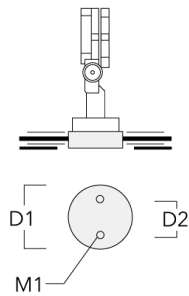

Technische Änderungen und Irrtümer vorbehalten. - Erstellt am 23.10.2024

FLC131 LED

Beschreibung	Artikelnummer	D1	D2	H1	M1	Gewicht (kg)
EM1-2/M8	146-0253	160	130	200	9	1.10

Erdspieß EF

Beschreibung	Artikelnummer	H1	Gewicht (kg)
Erdspieß EF1-2/M8	146-0251	270	0.40

FLC131 LED

Beschreibung	Artikelnummer	D1	D2	D3	D4	H1	H2	M1	Gewicht (kg)
Erdstück ESV4	300-0461	145	130	102	108	400	350	8	7.85

Wandanschlussdose

Beschreibung	Artikelnummer	D1	D2	M1	Gewicht (kg)
JB1 Anschlussdose	310-9000	135	67	9	1.6