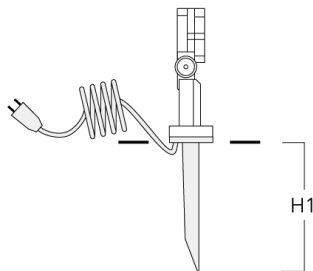

Technische Änderungen und Irrtümer vorbehalten. - Erstellt am 23.10.2024

FLC131 LED

Beschreibung	Artikelnummer	D1	D2	H1	M1	Gewicht (kg)
EM1-2/M8	146-0253	160	130	200	9	1.10

Erdspieß EF

Beschreibung	Artikelnummer	H1	Gewicht (kg)
Erdspieß EF1-2/M8	146-0251	270	0.40