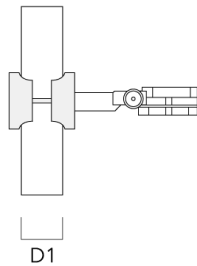

Montagesockel EM

WE-EF Switzerland AG

Himmelrichstrasse 6, 6003 Luzern - Tel: +41 41 210 49 95

info.switzerland@we-ef.com - <https://we-ef.com/ch_de>

Technische Änderungen und Irrtümer vorbehalten. - Erstellt am 23.10.2024