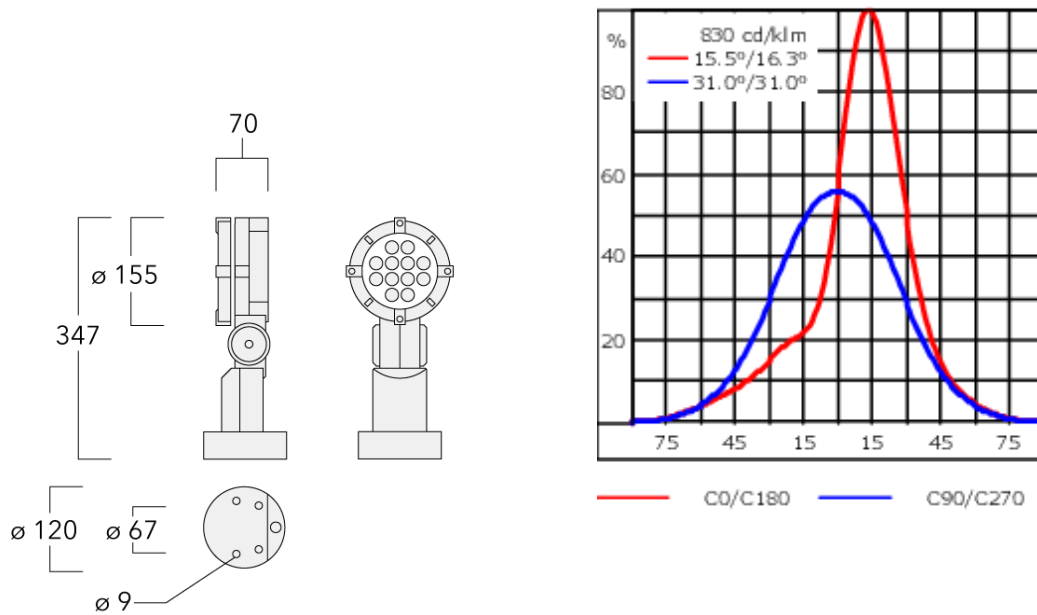

FLC131 LED

Spécifications

Description du matériel

Corps	Corps en fonte d'aluminium, visserie inox avec traitement PCS
Lentille	Verre de sécurité
Couleurs	Peinture poudre disponible avec 35 couleurs différents
Joint	Joint silicone CCG®
Visserie	PCS Inox avec recouvrement polymère
IP	IP66
IK	IK07
Protection contre la corrosion	5CE
Surface exposée au vent	0.041 m²

Description électrique

Alimentation électrique	220-240V / 50-60 Hz
Driver	Driver électronique séparé thermiquement

WE-EF LUMIERE

ZAC de Chesnes Nord, 6 Rue de Brisson, CS80330, 38290 Satolas et Bonce - Téléphone: +33 4 74 99 14 44
info.france@we-ef.com - <https://we-ef.com/fr>

Sous réserve de modifications techniques et d'erreurs. - Généré le 23/11/2024