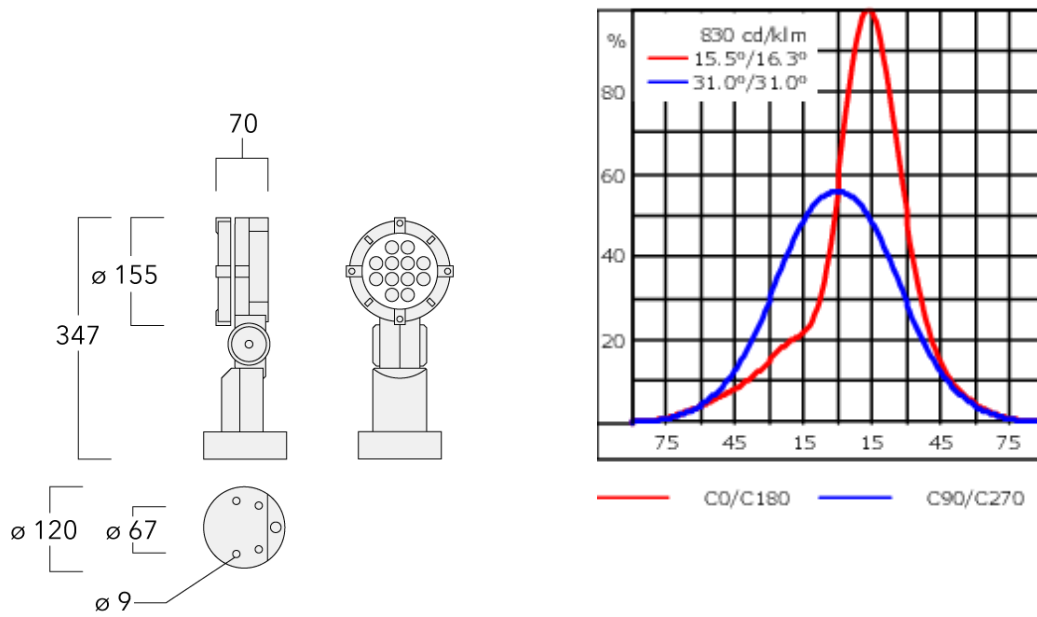

Poids	2.50 kg
Types photométries	wallwash
Type de Lampes	LED-12/24W / 700 mA - 3000 K
IRC	80
Alimentation électrique	ballast électronique
LEDs	12
Rated input power	27 W
Flux lumineux nominal (lm)	
LED Lumen	290
Total Lumen	3480
Tj	85
Rated lumens (lm)	
LED Lumen	200.5
Total Lumen	2405.6
Ta	25

FLC131 LED

Spécifications

Description du matériel

Corps	Corps en fonte d'aluminium, visserie inox avec traitement PCS
Lentille	Verre de sécurité
Couleurs	Peinture poudre disponible avec 35 couleurs différents
Joint	Joint silicone CCG®
Visserie	PCS Inox avec revêtement polymère
IP	IP66
IK	IK07
Protection contre la corrosion	5CE
Surface exposée au vent	0.041 m ²