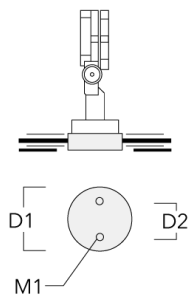

WE-EF LUMIERE

ZAC de Chesnes Nord, 6 Rue de Brisson, CS80330, 38290 Satolas et Bonce - Téléphone: +33 4 74 99 14 44

info.france@we-ef.com - <https://we-ef.com/fr>

Sous réserve de modifications techniques et d'erreurs. - Généré le 23/10/2024