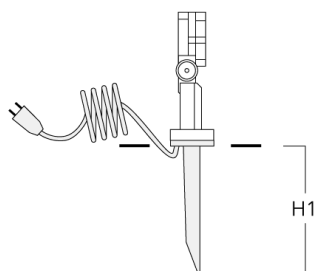

Base à enterrer

WE-EF LUMIERE

ZAC de Chesnes Nord, 6 Rue de Brisson, CS80330, 38290 Satolas et Bonce - Téléphone: +33 4 74 99 14 44

info.france@we-ef.com - <https://we-ef.com/fr>

Sous réserve de modifications techniques et d'erreurs. - Généré le 23/10/2024