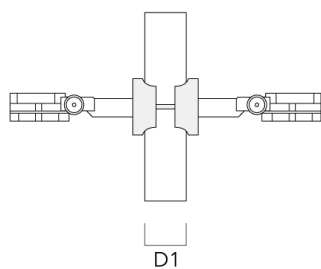

### Collier pour tubes SP

Description	Code produit	D1	Poids (kg)	D
SP1-2/M8 collier simple (Ø 76-89)	146-0246	76-89	1.20	76-89

SP2-2/M8 collier double (Ø 38-60)	146-0247	38-60	1	38-66
-----------------------------------	----------	-------	---	-------