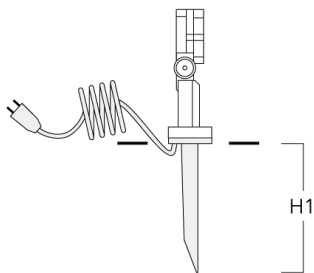

WE-EF LUMIERE

ZAC de Chesnes Nord, 6 Rue de Brisson, CS80330, 38290 Satolas et Bonce - Téléphone: +33 4 74 99 14 44
info.france@we-ef.com - <https://we-ef.com/fr>

Sous réserve de modifications techniques et d'erreurs. - Généré le 23/11/2024