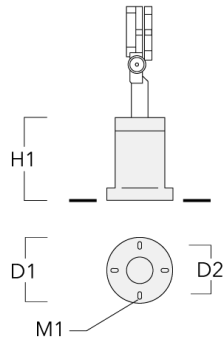

FLC131 LED

Socle de montage EM

Description	Code produit	D1	D2	H1	M1	Poids (kg)
EM1-2/M5 socle de montage en fonte d'aluminium	146-0253	160	130	200	9	1.10

Piquet à planter EF

Description	Code produit	H1	Poids (kg)
Piquet à planter EF1-2/M5	146-0251	270	0.40