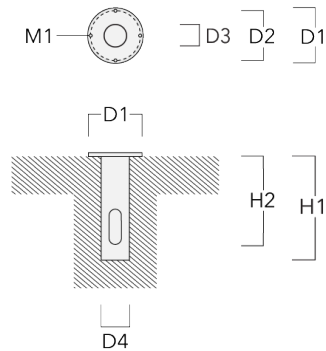

FLC131 LED

Base à enterrer

Description	Code produit	D1	D2	D3	D4	H1	H2	M1	Poids (kg)
Base à enterrer ESV4	300-0461	145	130	102	108	400	350	8	7.85

JB1 Boîte de dérivation étanche

Description	Code produit	D1	D2	M1	Poids (kg)
JB1 Junction box	310-9000	135	67	9	1.6