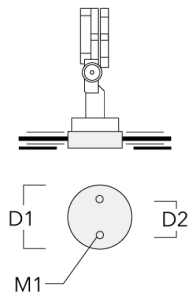

WE-EF LUMIERE

ZAC de Chesnes Nord, 6 Rue de Brisson, CS80330, 38290 Satolas et Bonce - Téléphone: +33 4 74 99 14 44
info.france@we-ef.com - <https://we-ef.com/fr>

Sous réserve de modifications techniques et d'erreurs. - Généré le 23/11/2024