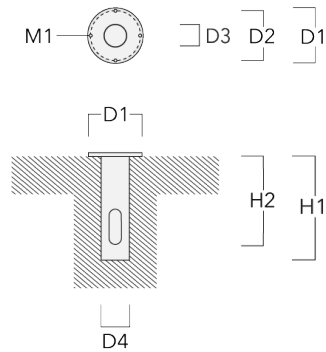

FLC131 LED

Description	Code produit	D1	D2	D3	D4	H1	H2	M1	Poids (kg)
Base à enterrer ESV4	300-0461	145	130	102	108	400	350	8	7.85

JB1 Boîte de dérivation étanche

Description	Code produit	D1	D2	M1	Poids (kg)
JB1 Junction box	310-9000	135	67	9	1.6