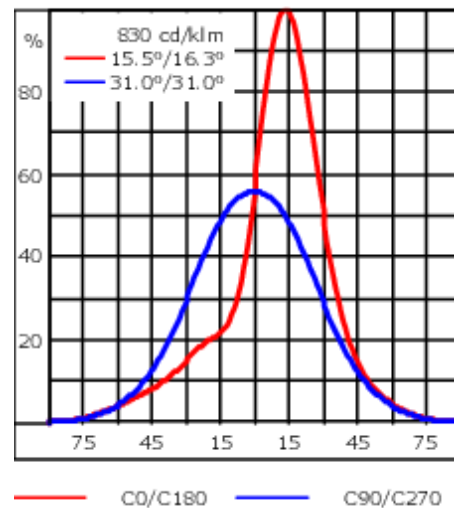

FLC131 LED - Wandausleger

Spezifikationen

Materialbeschreibung

Gehäuse	Korrosionsbeständiger Aluminiumguss
Abdeckung	Sicherheitsglasscheibe
Farben	RAL9004 Signalschwarz RAL9007 Graualuminium RAL7016 Anthrazitgrau RAL9016 Verkehrsweiß
Dichtung	CCG® Silikondichtung
Schrauben	PCS beschichtete Edelstahlschrauben
Schutzart	IP55
Schlagfestigkeit	IK07
Korrosionsbeständigkeit	5CE

Elektrische Beschreibung

Netz	220-240V / 50-60 Hz
Netzgerät / Vorschaltgerät	Eingebaute elektronische Betriebsgeräte, thermisch getrennt

Weitere Informationen

Lebensdauer	Ta=25° L90B10 > 90000h
Energieeffizienzklasse	C-D (Lichtquelle)

WE-EF Switzerland AG

Himmelrichstrasse 6, 6003 Luzern - Tel: +41 41 210 49 95

info.switzerland@we-ef.com - <https://we-ef.com/ch_de>

Technische Änderungen und Irrtümer vorbehalten. - Erstellt am 23.10.2024