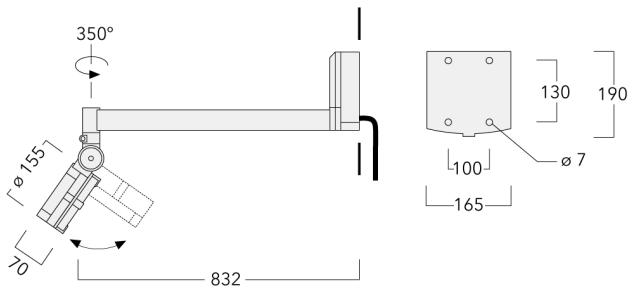

FLC131 LED - Wandausleger

Spezifikationen

Materialbeschreibung

Gehäuse	Korrosionsbeständiger Aluminiumguss
Abdeckung	Sicherheitsglasscheibe
Farben	RAL9004 Signalschwarz RAL9007 Graualuminium RAL7016 Anthrazitgrau RAL9016 Verkehrsweiß
Dichtung	CCG® Silikondichtung
Schrauben	PCS beschichtete Edelstahlschrauben
Schutzart	IP55
Schlagfestigkeit	IK07
Korrosionsbeständigkeit	5CE

Elektrische Beschreibung

Netz	220-240V / 50-60 Hz
Netzgerät / Vorschaltgerät	Eingebaute elektronische Betriebsgeräte, thermisch getrennt

Weitere Informationen

Lebensdauer	Ta=25° L90B10 > 90000h
Energieeffizienzklasse	C-D (Lichtquelle)

WE-EF Switzerland AG

Himmelrichstrasse 6, 6003 Luzern - Tel: +41 41 210 49 95

info.switzerland@we-ef.com - <https://we-ef.com/ch_de>

Technische Änderungen und Irrtümer vorbehalten. - Erstellt am 23.10.2024