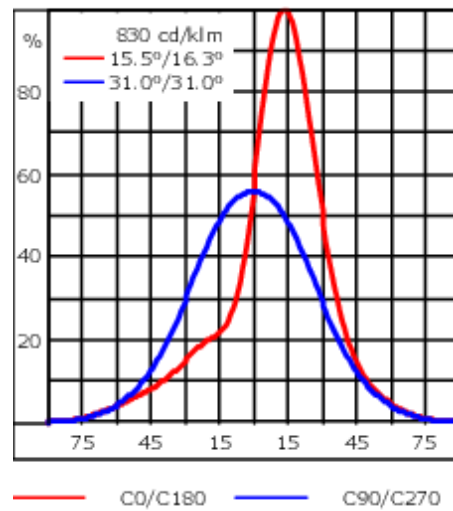

FLC131 LED - support mural

Spécifications

Description du matériel

Corps	Corps en fonte d'aluminium, visserie inox avec traitement PCS
Lentille	Verre de sécurité
Couleurs	Peinture poudre disponible avec 35 couleurs différents
Joint	Joint silicone CCG®
Visserie	PCS Inox avec recouvrement polymère
IP	IP55
IK	IK07
Protection contre la corrosion	5CE

Description électrique

Alimentation électrique	220-240V / 50-60 Hz
Driver	Driver électronique séparé thermiquement

Informations complémentaires

Durée de vie	Ta=25° L90B10 > 90000h
Classe d'efficacité énergétique	C-D

WE-EF LUMIERE

ZAC de Chesnes Nord, 6 Rue de Brisson, CS80330, 38290 Satolas et Bonce - Téléphone: +33 4 74 99 14 44
info.france@we-ef.com - <https://we-ef.com/fr>

Sous réserve de modifications techniques et d'erreurs. - Généré le 23/11/2024