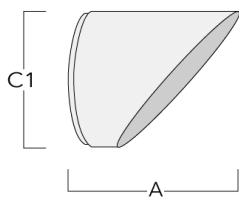

Accessoires Optiques

Visière

| Description | Code produit | A | C1 |
|-------------|--------------|-----|-----|
| Visière ES | 146-0156 | 110 | 100 |

Canon anti-éblouissement

| Description | Code produit | A | C1 |
|-----------------------------|--------------|------|-----|
| Canon anti-éblouissement ET | 146-0397 | 95,5 | 126 |