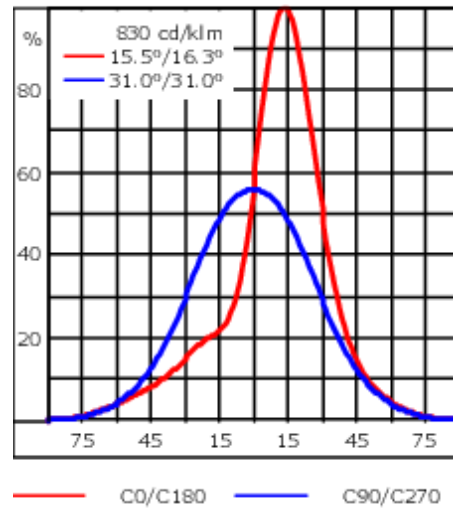

FLC131 LED - Wandausleger

Spezifikationen

Materialbeschreibung

Gehäuse	Korrosionsbeständiger Aluminiumguss
Abdeckung	Sicherheitsglasscheibe
Farben	RAL9004 Signalschwarz RAL9006 Weißaluminium RAL9007 Graualuminium RAL7016 Anthrazitgrau RAL9016 Verkehrsweiß
Dichtung	CCG® Silikondichtung
Schrauben	PCS beschichtete Edelstahlschrauben
Schutzart	IP55
Schlagfestigkeit	IK07
Korrosionsbeständigkeit	5CE

Elektrische Beschreibung

Netz	220-240V / 50-60 Hz
Netzgerät / Vorschaltgerät	Eingebaute elektronische Betriebsgeräte, thermisch getrennt
Überspannungsschutz	1/2 kV

Weitere Informationen

Lebensdauer	Ta=25° L90B10 > 90000h
Energieeffizienzklasse	C-D (Lichtquelle)

WE-EF LEUCHTEN GmbH

Töpinger Straße 16, 29646 Bispingen, Germany - Tel: +49 5194 909-0

info.germany@we-ef.com - <https://we-ef.com/de>

Technische Änderungen und Irrtümer vorbehalten. - Erstellt am 23.10.2024