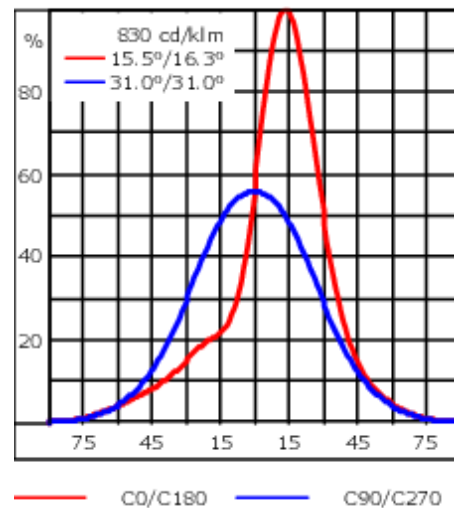

FLC131 LED - Wandausleger

Spezifikationen

Materialbeschreibung

Gehäuse	Korrosionsbeständiger Aluminiumguss
Abdeckung	Sicherheitsglasscheibe
Farben	RAL9004 Signalschwarz RAL9007 Graualuminium RAL7016 Anthrazitgrau RAL9016 Verkehrsweiß
Dichtung	CCG® Silikondichtung
Schrauben	PCS beschichtete Edelstahlschrauben
Schutzart	IP55
Schlagfestigkeit	IK07
Korrosionsbeständigkeit	5CE

Elektrische Beschreibung

Netz	220-240V / 50-60 Hz
Netzgerät / Vorschaltgerät	Eingebaute elektronische Betriebsgeräte, thermisch getrennt

Weitere Informationen

Lebensdauer	Ta=25° L90B10 > 90000h
Energieeffizienzklasse	C-D (Lichtquelle)

WE-EF Switzerland AG

Himmelrichstrasse 6, 6003 Luzern - Tel: +41 41 210 49 95
info.switzerland@we-ef.com - <https://we-ef.com/ch_de>
Technische Änderungen und Irrtümer vorbehalten. - Erstellt am 23.11.2024