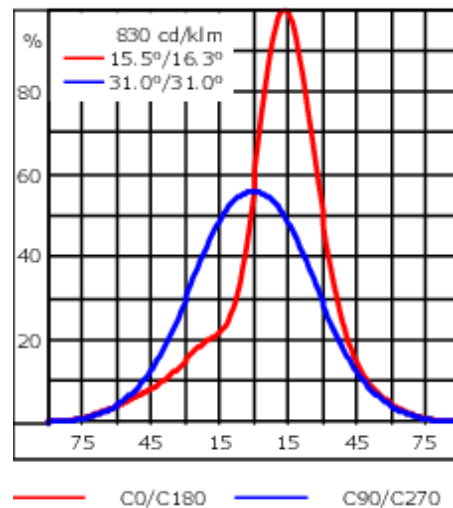

FLC131 LED - support mural

Spécifications

Description du matériel

Corps	Corps en fonte d'aluminium, visserie inox avec traitement PCS
Lentille	Verre de sécurité
Couleurs	Peinture poudre disponible avec 35 couleurs différents
Joint	Joint silicone CCG®
Visserie	PCS Inox avec recouvrement polymère
IP	IP55
IK	IK07
Protection contre la corrosion	5CE

Description électrique

Alimentation électrique	220-240V / 50-60 Hz
Driver	Driver électronique séparé thermiquement

Informations complémentaires

Durée de vie	Ta=25° L90B10 > 90000h
Classe d'efficacité énergétique	C-D

WE-EF LUMIERE

ZAC de Chesnes Nord, 6 Rue de Brisson, CS80330, 38290 Satolas et Bonce - Téléphone: +33 4 74 99 14 44
info.france@we-ef.com - <https://we-ef.com/fr>

Sous réserve de modifications techniques et d'erreurs. - Généré le 23/11/2024