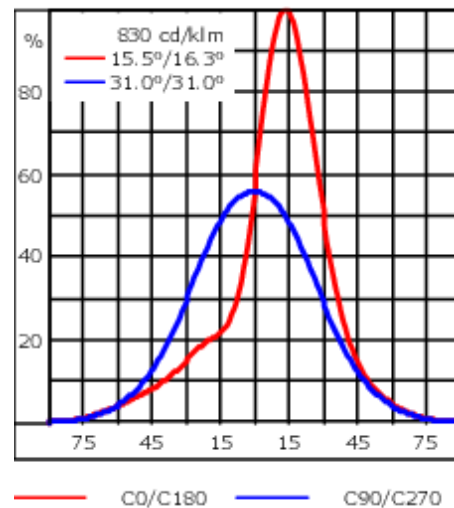

FLC131 LED - support mural

Spécifications

Description du matériel

Corps	Corps en fonte d'aluminium, visserie inox avec traitement PCS
Lentille	Verre de sécurité
Couleurs	RAL9004 Noir de sécurité RAL9007 Aluminium gris RAL7016 Gris anthracite RAL9016 Blanc signalisation
Joint	Joint silicone CCG®
Visserie	PCS Inox avec recouvrement polymère
IP	IP55
IK	IK07
Protection contre la corrosion	5CE

Description électrique

Alimentation électrique	220-240V / 50-60 Hz
Driver	Driver électronique séparé thermiquement

Informations complémentaires

Durée de vie	Ta=25° L90B10 > 90000h
Classe d'efficacité énergétique	C-D

WE-EF Switzerland AG

Himmelrichstrasse 6, 6003 Luzern - Téléphone: +41 22 752 49 94

info.switzerland@we-ef.com - <https://we-ef.com/ch_fr>

Sous réserve de modifications techniques et d'erreurs. - Généré le 23/11/2024