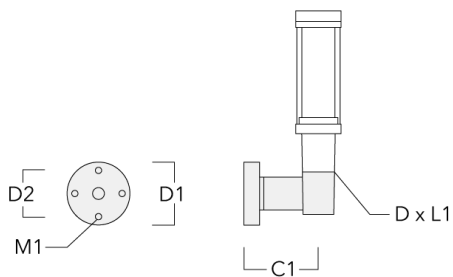

info.switzerland@we-ef.com - https://we-ef.com/ch_fr

Sous réserve de modifications techniques et d'erreurs. - Généré le 19/04/2025

Accessoires d'installation

Crosses murales et Crosses pour mât RZ

Description	Référence	C1	D1	D2	D x L1	M1	Poids (kg)
RZ0-400 crosse murale	115-1324	277	231	195	76 x 80	12	3.50