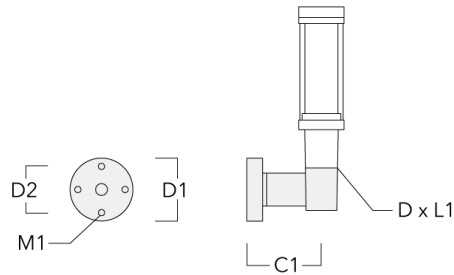

Montagezubehör

Wand- und Mastausleger RZ

| Beschreibung | Artikelnummer | C1 | D1 | D2 | D x L1 | M1 | Gewicht (kg) |
|-------------------------------|---------------|-----|-----|-----|---------|----|--------------|
| RZ0-400 Wandausleger, einfach | 115-1324 | 277 | 231 | 195 | 76 x 80 | 12 | 3.50 |