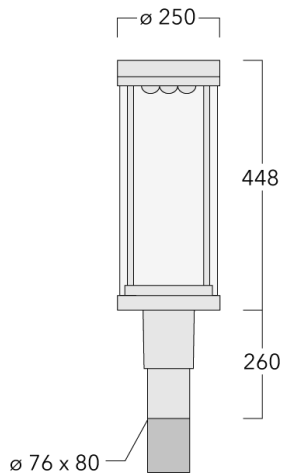

Spezifikationen

Materialbeschreibung

Gehäuse	Korrosionsbeständiges Aluminium
Abdeckung	PMMA
Farben	RAL9004 Signalschwarz RAL9006 Weißaluminium RAL9007 Graualuminium RAL7016 Anthrazitgrau RAL9016 Verkehrsweiß
Dichtung	CCG® Silikondichtung
Schrauben	PCS beschichtete Edelstahlschrauben
Schutzart	IP66
Schlagfestigkeit	IK08
Korrosionsbeständigkeit	5CE
Windangriffsfläche	0.177 m²

Elektrische Beschreibung

Netz	220-240V / 50-60 Hz
Netzgerät / Vorschaltgerät	Eingebaute elektronische Betriebsgeräte. DALI
Leistungsfaktor	> 0,9
Überspannungsschutz	6/6 kV (optional SP10)

WE-EF LEUCHTEN GmbH