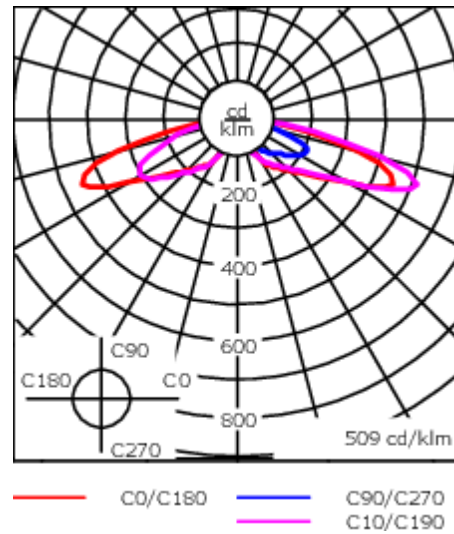

Spezifikationen

Materialbeschreibung

Gehäuse	Korrosionsbeständiges Aluminium
Abdeckung	PMMA
Farben	RAL9004 Signalschwarz RAL9006 Weißaluminium RAL9007 Graualuminium RAL7016 Anthrazitgrau RAL9016 Verkehrsweiß
Dichtung	CCG® Silikondichtung
Schrauben	PCS beschichtete Edelstahlschrauben
Schutzart	IP66
Schlagfestigkeit	IK08
Korrosionsbeständigkeit	5CE
Windangriffsfläche	0.177 m²

Elektrische Beschreibung

Netz	220-240V / 50-60 Hz
Netzgerät / Vorschaltgerät	Eingebaute elektronische Betriebsgeräte. DALI
Leistungsfaktor	> 0,9
Überspannungsschutz	6/6 kV (optional SP10)

WE-EF LEUCHTEN GmbH