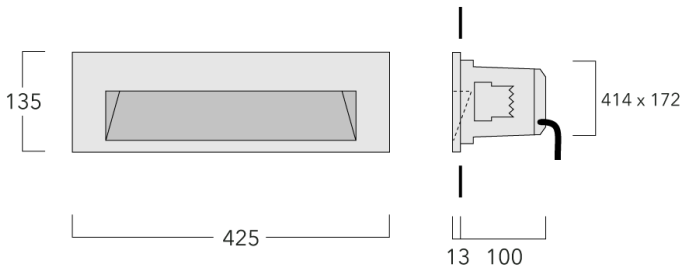

### Beschreibung

IP66, SKI. SKII auf Anfrage. IK10. Korrosionsbeständiger Aluminiumguss, PCS beschichtete Edelstahlschrauben. 5CE Korrosionsschutz. Silikondichtung. Sicherheitsglas. Zwei Kabeleinführungen. Eingebaute LED Platine. Eingebaute elektronische Betriebsgeräte.

Für die Montage in Betonwände wird ein Einbautopf benötigt, der separat bestellt werden muss.

Gewicht	3.00 kg
Lichtverteilung	asymmetric, forward-throw [A60]
Lichtquelle	LED-36/8W - 3000 K
CRI	80
Netz	EVG
LEDs	1
Bemessungsleistung	10 W
<b>Bemessungslichtstrom (lm)</b>	
LED Lumen	355.9
Total Lumen	355.9
Ta	25
<b>Nominal Lichtstrom (lm)</b>	
LED Lumen	1480
Total Lumen	1480
Tc	25

## Einbautopf

Beschreibung	Artikelnummer	A	B	C1	C
Einbautopf BST27-I	133-0217	447	157	125	130

Einbautopf BST27-II	133-0219	447	157	135	140
---------------------	----------	-----	-----	-----	-----