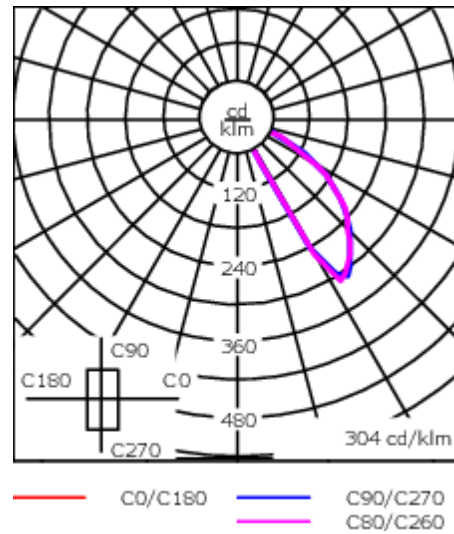

### Beschreibung

IP66, SKI. SKII auf Anfrage. IK10. Korrosionsbeständiger Aluminiumguss, PCS beschichtete Edelstahlschrauben. 5CE Korrosionsschutz. Silikondichtung. Sicherheitsglas. Zwei Kabeleinführungen. Eingebaute LED Platine. Eingebaute elektronische Betriebsgeräte.

Für die Montage in Betonwände wird ein Einbautopf benötigt, der separat bestellt werden muss.

Gewicht	3.00 kg
Lichtverteilung	asymmetric, forward-throw [A60]
Lichtquelle	LED-36/8W - 3000 K
CRI	80
Netz	EVG
LEDs	1
Bemessungsleistung	10 W
<b>Bemessungslichtstrom (lm)</b>	
LED Lumen	355.9
Total Lumen	355.9
Ta	25
<b>Nominal Lichtstrom (lm)</b>	
LED Lumen	1480
Total Lumen	1480
Tc	25