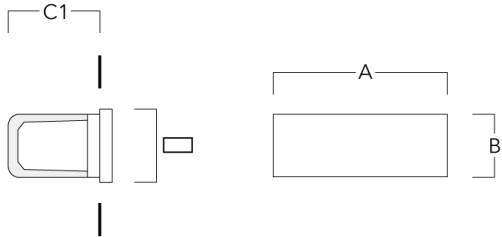

Specifications

Material description

Body	Marine-grade, die-cast aluminium alloy
Lens	Safety glass lens
Colours	<div style="display: flex; align-items: center;"> <div style="width: 20px; height: 15px; background-color: black; margin-right: 5px;"></div> RAL9004 Signal black </div> <div style="display: flex; align-items: center; margin-top: 5px;"> <div style="width: 20px; height: 15px; background-color: grey; margin-right: 5px;"></div> RAL9007 Grey aluminium </div> <div style="display: flex; align-items: center; margin-top: 5px;"> <div style="width: 20px; height: 15px; background-color: darkgrey; margin-right: 5px;"></div> RAL7016 Anthracite grey </div> <div style="display: flex; align-items: center; margin-top: 5px;"> <div style="width: 20px; height: 15px; background-color: lightgrey; margin-right: 5px;"></div> RAL9016 Traffic white </div>
Gasket	Silicone rubber gasket
Fasteners	PCS hardware
Ingress protection	IP66
Impact resistance	IK10
Corrosion resistance	5CE

Installation blackout

Description	Part ID	A	B	C1	C
Installation blackout BST27-I	133-0217	447	157	125	130

Installation blackout BST27-II	133-0219	447	157	135	140
--------------------------------	----------	-----	-----	-----	-----