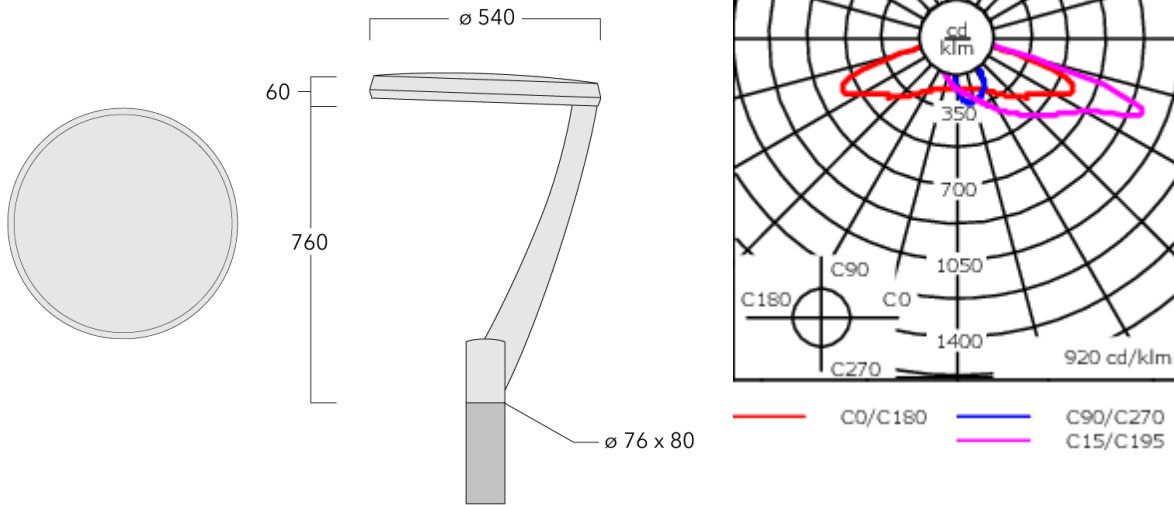

Variante mit 2200 K bis max. 1050 mA erhältlich, bei Bestellung bitte angeben.

Gewicht	10.00 kg
Lichtverteilung	asymmetrisch seitlich, engstrahlend [P65]
Lichtquelle	LED-24/48W / 700 mA - 4000 K
CRI	80
Netz	EVG
LEDs	24
Bemessungsleistung	54 W

Nominal Lichtstrom (lm)

LED Lumen	310
Total Lumen	7440
Tj	85

Bemessungslichtstrom (lm)

LED Lumen	259
Total Lumen	6216.9
Ta	25

Spezifikationen

Materialbeschreibung

Gehäuse	Korrosionsbeständiger Aluminiumguss
Abdeckung	RFC® Reflection Free Contour Linse
Farben	<div style="display: flex; flex-direction: column; gap: 5px;"> <div> RAL9004 Signalschwarz</div> <div> RAL9006 Weißaluminium</div> <div> RAL9007 Graualuminium</div> <div> RAL7016 Anthrazitgrau</div> <div> RAL9016 Verkehrsweiß</div> </div>
Dichtung	CCG® Silikondichtung
Schrauben	PCS beschichtete Edelstahlschrauben
Schutzart	IP66
Schlagfestigkeit	IK09
Korrosionsbeständigkeit	5CE
Windangriffsfläche	0.229 m ²