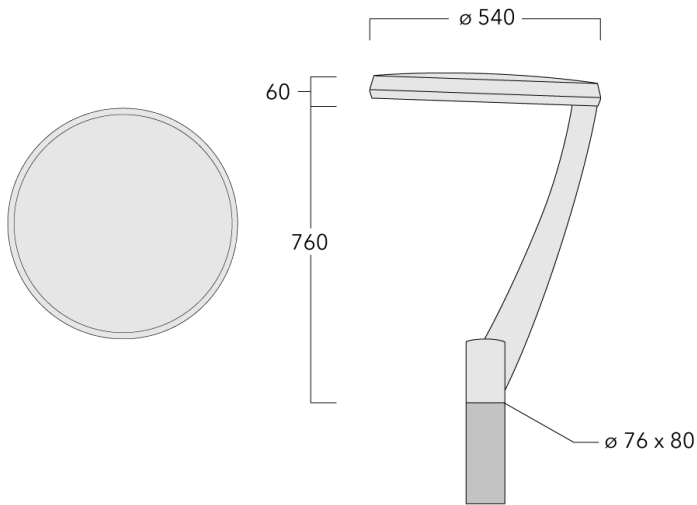

Beschreibung

IP66, SKI. SKII auf Anfrage. IK09. Korrosionsbeständiger Aluminiumguss. PCS beschichtete Edelstahlschrauben. 5CE Korrosionsschutz. CCG® Silikondichtung. RFC® Reflection Free Contour Abdeckung. Eingebaute elektronische Betriebsgeräte. DALI. CAD-optimierte OLC® One LED Concept Technik zur Lichtlenkung und Entblendung. Eingebaute LED Platine. Die Leuchte wird anschlussfertig geliefert und muss zur Installation nicht geöffnet werden.

Variante mit 2200 K bis max. 1050 mA erhältlich, bei Bestellung bitte angeben.

Empfohlene Masthöhe, je nach Leistung, 4,0 - 5,5 m.

Gewicht	10.00 kg
Lichtverteilung	asymmetrisch seitlich, engstrahlend [P65]
Lichtquelle	LED-24/48W / 700 mA - 4000 K
CRI	80
Netz	EVG
LEDs	24
Bemessungsleistung	54 W

Nominal Lichtstrom (lm)

LED Lumen	310
Total Lumen	7440
Tj	85

Bemessungslichtstrom (lm)

LED Lumen	259
Total Lumen	6216.9
Ta	25

Spezifikationen

Materialbeschreibung

Gehäuse	Korrosionsbeständiger Aluminiumguss
Abdeckung	Reflection Free Contour Linse
Farben	<div style="display: flex; align-items: center;"> <div style="width: 20px; height: 15px; background-color: black; margin-right: 5px;"></div> RAL9004 Signalschwarz </div> <div style="display: flex; align-items: center;"> <div style="width: 20px; height: 15px; background-color: gray; margin-right: 5px;"></div> RAL9007 Graualuminium </div> <div style="display: flex; align-items: center;"> <div style="width: 20px; height: 15px; background-color: darkgray; margin-right: 5px;"></div> RAL7016 Anthrazitgrau </div> <div style="display: flex; align-items: center;"> <div style="width: 20px; height: 15px; background-color: lightgray; margin-right: 5px;"></div> RAL9016 Verkehrsweiß </div>
Dichtung	CCG® Silikondichtung
Schutzart	IP66
Schlagfestigkeit	IK09
Korrosionsbeständigkeit	5CE
Windangriffsfläche	0.229 m ²