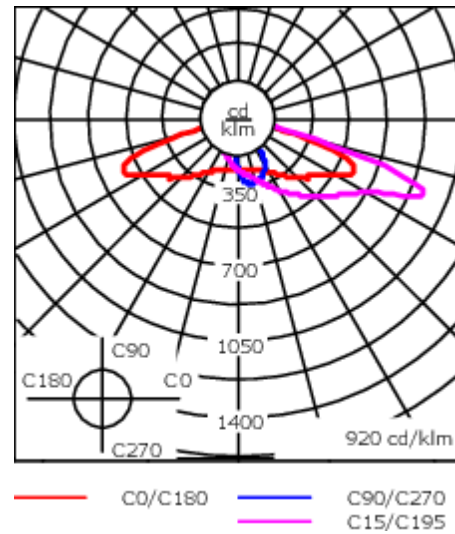

Variante mit 2200 K bis max. 1050 mA erhältlich, bei Bestellung bitte angeben.

Empfohlene Masthöhe, je nach Leistung, 4,0 - 5,5 m.

Gewicht	10.00 kg
Lichtverteilung	asymmetrisch seitlich, engstrahlend [P65]
Lichtquelle	LED-24/48W / 700 mA - 4000 K
CRI	80
Netz	EVG
LEDs	24
Bemessungsleistung	54 W

Nominal Lichtstrom (lm)

LED Lumen	310
Total Lumen	7440
Tj	85

Bemessungslichtstrom (lm)

LED Lumen	259
Total Lumen	6216.9
Ta	25

Spezifikationen

Materialbeschreibung

Gehäuse	Korrosionsbeständiger Aluminiumguss
Abdeckung	Reflection Free Contour Linse
Farben	<div style="display: flex; align-items: center;"> <div style="width: 20px; height: 15px; background-color: black; margin-right: 5px;"></div> RAL9004 Signalschwarz </div> <div style="display: flex; align-items: center;"> <div style="width: 20px; height: 15px; background-color: gray; margin-right: 5px;"></div> RAL9007 Graualuminium </div> <div style="display: flex; align-items: center;"> <div style="width: 20px; height: 15px; background-color: darkgray; margin-right: 5px;"></div> RAL7016 Anthrazitgrau </div> <div style="display: flex; align-items: center;"> <div style="width: 20px; height: 15px; background-color: lightgray; margin-right: 5px;"></div> RAL9016 Verkehrsweiß </div>
Dichtung	CCG® Silikondichtung
Schutzart	IP66
Schlagfestigkeit	IK09
Korrosionsbeständigkeit	5CE
Windangriffsfläche	0.229 m ²