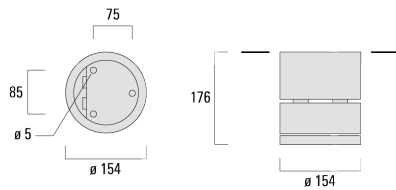

DAC220 LED

Spezifikationen

Materialbeschreibung

Gehäuse	Korrosionsbeständiger Aluminiumguss
Abdeckung	Sicherheitsglas, abklappbar
Farben	RAL9004 Signalschwarz RAL9007 Graualuminium RAL7016 Anthrazitgrau RAL9016 Verkehrsweiß
Dichtung	Silikondichtung
Schrauben	PCS beschichtete Edelstahlschrauben
Schutzart	IP65
Schlagfestigkeit	IK07
Korrosionsbeständigkeit	5CE

Elektrische Beschreibung

Netz	220-240V / 50-60 Hz
Netzgerät / Vorschaltgerät	Standard. Variante mit DALI erhältlich, bei Bestellung bitte angeben.

Weitere Informationen

Lebensdauer	Ta=25° L90B10 > 90000h
Energieeffizienzklasse	C-D (Lichtquelle)

WE-EF Switzerland AG

Himmelrichstrasse 6, 6003 Luzern - Tel: +41 41 210 49 95
info.switzerland@we-ef.com - <https://we-ef.com/ch_de>
Technische Änderungen und Irrtümer vorbehalten. - Erstellt am 19.04.2025