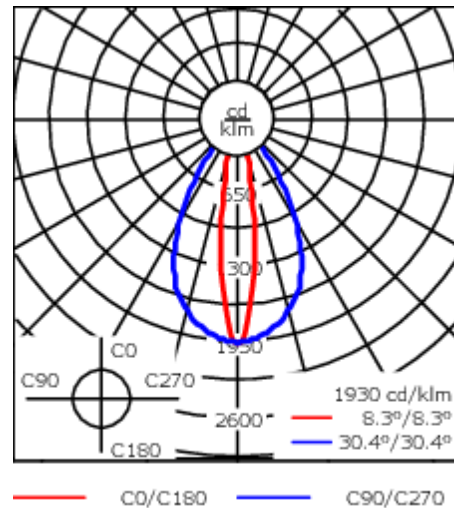

DAC220 LED

Spezifikationen

Materialbeschreibung

Gehäuse	Korrosionsbeständiger Aluminiumguss
Abdeckung	Sicherheitsglas, abklappbar
Farben	RAL9004 Signalschwarz RAL9007 Graualuminium RAL7016 Anthrazitgrau RAL9016 Verkehrsweiß
Dichtung	Silikondichtung
Schrauben	PCS beschichtete Edelstahlschrauben
Schutzart	IP65
Schlagfestigkeit	IK07
Korrosionsbeständigkeit	5CE

Elektrische Beschreibung

Netz	220-240V / 50-60 Hz
Netzgerät / Vorschaltgerät	Standard. Variante mit DALI erhältlich, bei Bestellung bitte angeben.

Weitere Informationen

Lebensdauer	Ta=25° L90B10 > 90000h
Energieeffizienzklasse	C-D (Lichtquelle)

WE-EF Switzerland AG

Himmelrichstrasse 6, 6003 Luzern - Tel: +41 41 210 49 95
info.switzerland@we-ef.com - <https://we-ef.com/ch_de>
Technische Änderungen und Irrtümer vorbehalten. - Erstellt am 19.04.2025