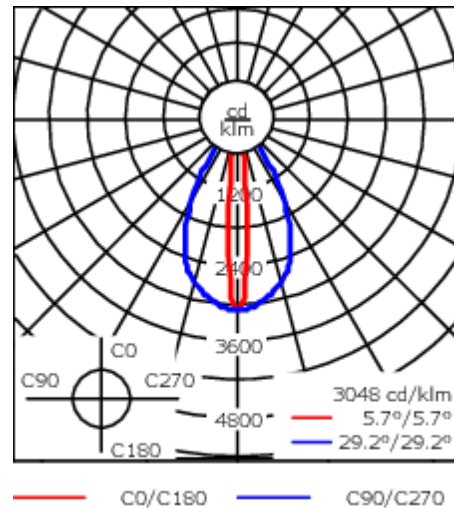

DAC220 LED

Spécifications

Description du matériel

Corps	Corps en fonte d'aluminium
Lentille	Verre de sécurité
Couleurs	RAL9004 Noir de sécurité RAL9007 Aluminium gris RAL7016 Gris anthracite RAL9016 Blanc signalisation
Joint	Joint silicone
Visserie	PCS Inox avec recouvrement polymère
IP	IP65
IK	IK07
Protection contre la corrosion	5CE

Description électrique

Alimentation électrique	220-240V / 50-60 Hz
Driver	Standard - version DALI disponible en option

Informations complémentaires

Durée de vie	Ta=25° L90B10 > 90000h
Classe d'efficacité énergétique	C-D

WE-EF Switzerland AG

Himmelrichstrasse 6, 6003 Luzern - Téléphone: +41 22 752 49 94

info.switzerland@we-ef.com - <https://we-ef.com/ch_fr>

Sous réserve de modifications techniques et d'erreurs. - Généré le 23/11/2024