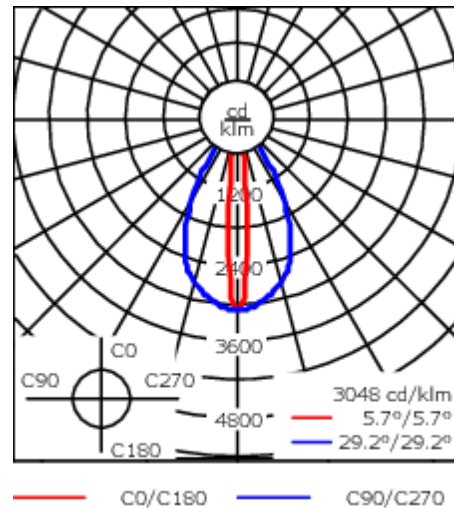

Variante mit 2200 K erhältlich, bei Bestellung bitte angeben.

Gewicht	3.00 kg
Lichtverteilung	bandförmig extrem engstrahlend, 'sharp cut-off' [EES]
Lichtquelle	LED-12/24W / 700 mA - 4000 K
CRI	80
Netz	EVG
LEDs	12
Bemessungsleistung	27 W

Nominal Lichtstrom (lm)

LED Lumen	310
Total Lumen	3720
Tj	85

Bemessungslichtstrom (lm)

LED Lumen	255.3
Total Lumen	3063.5
Ta	25

DAC220 LED

Spezifikationen

Materialbeschreibung

Gehäuse	Korrosionsbeständiger Aluminiumguss
Abdeckung	Sicherheitsglas, abklappbar
Farben	<div style="display: flex; align-items: center;"> <div style="width: 20px; height: 15px; background-color: black; margin-right: 5px;"></div> RAL9004 Signalschwarz </div> <div style="display: flex; align-items: center; margin-top: 5px;"> <div style="width: 20px; height: 15px; background-color: gray; margin-right: 5px;"></div> RAL9007 Graualuminium </div> <div style="display: flex; align-items: center; margin-top: 5px;"> <div style="width: 20px; height: 15px; background-color: darkgray; margin-right: 5px;"></div> RAL7016 Anthrazitgrau </div> <div style="display: flex; align-items: center; margin-top: 5px;"> <div style="width: 20px; height: 15px; background-color: lightgray; margin-right: 5px;"></div> RAL9016 Verkehrsweiß </div>
Dichtung	Silikondichtung
Schrauben	PCS beschichtete Edelstahlschrauben
Schutzart	IP65
Schlagfestigkeit	IK07
Korrosionsbeständigkeit	5CE