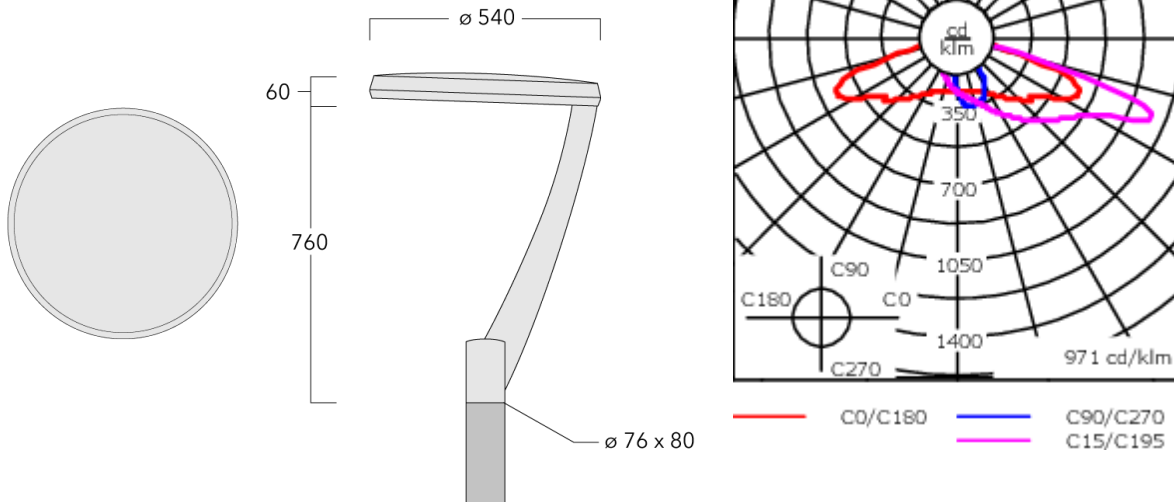

Variante mit 2200 K bis max. 1050 mA erhältlich, bei Bestellung bitte angeben.

Gewicht	10.00 kg
Lichtverteilung	asymmetrisch seitlich, engstrahlend [P65]
Lichtquelle	LED-24/72W / 1050 mA - 4000 K
CRI	70
Netz	EVG
LEDs	24
Bemessungsleistung	79 W

Nominal Lichtstrom (lm)

LED Lumen	510
Total Lumen	12240
Tj	85

Bemessungslichtstrom (lm)

LED Lumen	449.6
Total Lumen	10790.3
Ta	25

Spezifikationen

Materialbeschreibung

Gehäuse	Korrosionsbeständiger Aluminiumguss
Abdeckung	RFC® Reflection Free Contour Linse
Farben	<div style="display: flex; flex-direction: column; gap: 5px;"> <div> RAL9004 Signalschwarz</div> <div> RAL9006 Weißaluminium</div> <div> RAL9007 Graualuminium</div> <div> RAL7016 Anthrazitgrau</div> <div> RAL9016 Verkehrsweiß</div> </div>
Dichtung	CCG® Silikondichtung
Schrauben	PCS beschichtete Edelstahlschrauben
Schutzart	IP66
Schlagfestigkeit	IK09
Korrosionsbeständigkeit	5CE
Windangriffsfläche	0.229 m ²