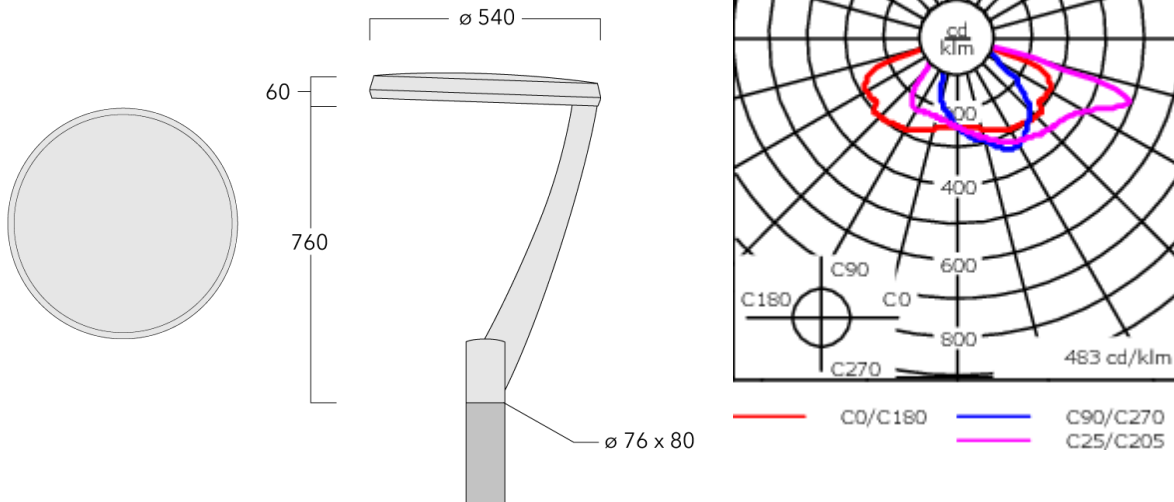

Spezifikationen

Materialbeschreibung

Gehäuse	Korrosionsbeständiger Aluminiumguss
Abdeckung	RFC® Reflection Free Contour Linse
Farben	 RAL9004 Signalschwarz RAL9006 Weißaluminium RAL9007 Graualuminium RAL7016 Anthrazitgrau RAL9016 Verkehrsweiß
Dichtung	CCG® Silikondichtung
Schrauben	PCS beschichtete Edelstahlschrauben
Schutzart	IP66
Schlagfestigkeit	IK09
Korrosionsbeständigkeit	5CE
Windangriffsfläche	0.229 m²

Elektrische Beschreibung

Netzgerät / Vorschaltgerät	Eingebaute elektronische Betriebsgeräte. DALI
Überspannungsschutz	6/6 kV (optional SP10)