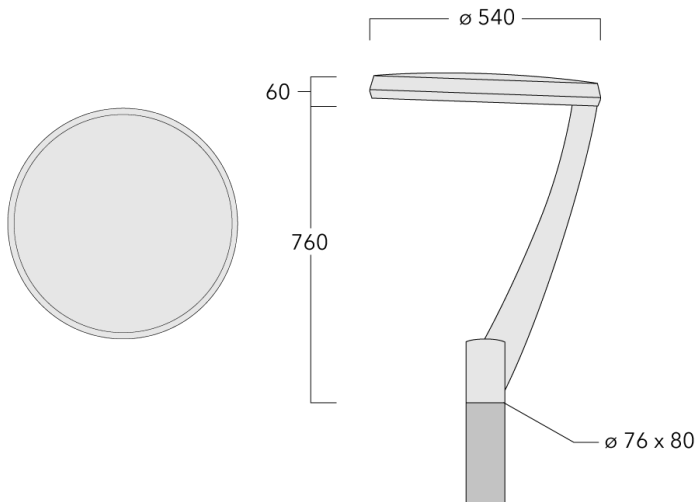

Beschreibung

IP66, SKI. SKII auf Anfrage. IK09. Korrosionsbeständiger Aluminiumguss. PCS beschichtete Edelstahlschrauben. 5CE Korrosionsschutz. CCG® Silikondichtung. RFC® Reflection Free Contour Abdeckung. Eingebaute elektronische Betriebsgeräte. DALI. CAD-optimierte OLC® One LED Concept Technik zur Lichtlenkung und Entblendung. Eingebaute LED Platine. Die Leuchte wird anschlussfertig geliefert und muss zur Installation nicht geöffnet werden.

Variante mit 2200 K bis max. 1050 mA erhältlich, bei Bestellung bitte angeben.

Empfohlene Masthöhe, je nach Leistung, 4,0 - 5,5 m.

Gewicht	10.00 kg
Lichtverteilung	asymmetric, side throw beam [S65]
Lichtquelle	LED-24/72W / 1050 mA - 4000 K
CRI	80
Netz	EVG
LEDs	24
Bemessungsleistung	79 W

Nominal Lichtstrom (lm)

LED Lumen	450
Total Lumen	10800
Tj	85

Bemessungslichtstrom (lm)

LED Lumen	414.8
Total Lumen	9955.2
Ta	25

Spezifikationen

Materialbeschreibung

Gehäuse	Korrosionsbeständiger Aluminiumguss
Abdeckung	Reflection Free Contour Linse
Farben	<div style="display: flex; align-items: center;"> <div style="width: 20px; height: 15px; background-color: black; margin-right: 5px;"></div> RAL9004 Signalschwarz </div> <div style="display: flex; align-items: center;"> <div style="width: 20px; height: 15px; background-color: gray; margin-right: 5px;"></div> RAL9007 Graualuminium </div> <div style="display: flex; align-items: center;"> <div style="width: 20px; height: 15px; background-color: darkgray; margin-right: 5px;"></div> RAL7016 Anthrazitgrau </div> <div style="display: flex; align-items: center;"> <div style="width: 20px; height: 15px; background-color: lightgray; margin-right: 5px;"></div> RAL9016 Verkehrsweiß </div>
Dichtung	CCG® Silikondichtung
Schutzart	IP66
Schlagfestigkeit	IK09
Korrosionsbeständigkeit	5CE
Windangriffsfläche	0.229 m ²