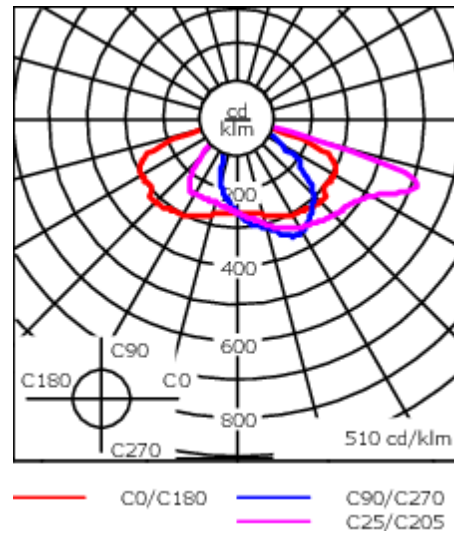

Variante mit 2200 K bis max. 1050 mA erhältlich, bei Bestellung bitte angeben.

Empfohlene Masthöhe, je nach Leistung, 4,0 - 5,5 m.

Gewicht	10.00 kg
Lichtverteilung	asymmetric, side throw beam [S65]
Lichtquelle	LED-24/72W / 1050 mA - 4000 K
CRI	80
Netz	EVG
LEDs	24
Bemessungsleistung	79 W

Nominal Lichtstrom (lm)

LED Lumen	450
Total Lumen	10800
Tj	85

Bemessungslichtstrom (lm)

LED Lumen	414.8
Total Lumen	9955.2
Ta	25

Spezifikationen

Materialbeschreibung

Gehäuse	Korrosionsbeständiger Aluminiumguss
Abdeckung	Reflection Free Contour Linse
Farben	<div style="display: flex; align-items: center;"> <div style="width: 20px; height: 15px; background-color: black; margin-right: 5px;"></div> RAL9004 Signalschwarz </div> <div style="display: flex; align-items: center;"> <div style="width: 20px; height: 15px; background-color: gray; margin-right: 5px;"></div> RAL9007 Graualuminium </div> <div style="display: flex; align-items: center;"> <div style="width: 20px; height: 15px; background-color: darkgray; margin-right: 5px;"></div> RAL7016 Anthrazitgrau </div> <div style="display: flex; align-items: center;"> <div style="width: 20px; height: 15px; background-color: lightgray; margin-right: 5px;"></div> RAL9016 Verkehrsweiß </div>
Dichtung	CCG® Silikondichtung
Schutzart	IP66
Schlagfestigkeit	IK09
Korrosionsbeständigkeit	5CE
Windangriffsfläche	0.229 m ²