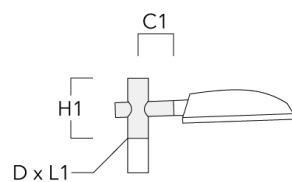

Crosses pour mât RF

Description	Référence	C1	D × L1	H1	Poids (kg)	C	H
RF1-540 crosse simple	111-0046	200	76 x 80	200	2.60	200	300