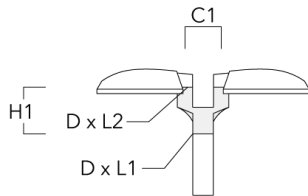

WE-EF Switzerland AG

Himmelrichstrasse 6, 6003 Luzern - Téléphone: +41 22 752 49 94

info.switzerland@we-ef.com - <https://we-ef.com/ch_fr>

Sous réserve de modifications techniques et d'erreurs. - Généré le 23/11/2024