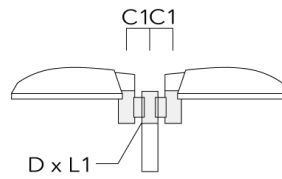

107-0085

EFL540 LED

we-ef

Description	Référence	Informations complémentaires	C2	C3	D1	D x L1	H1	H2	M1	M2	Poids (kg)	C	D	H
RV2-76 crosse double	108-0980	147				76 x 100					4.80	147	76	200

RV2-60 crosse double	108-0981	147				60 x 100					4.80	147	60	200