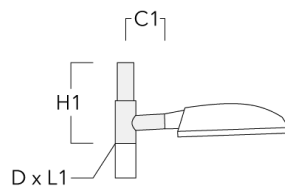

RE1-540 crosse simple	111-0042	200			76 x 130	550		4.60	200	550
-----------------------	----------	-----	--	--	----------	-----	--	------	-----	-----

Description	Référence	C1	D1	D2	D × L1	H1	M1	Poids (kg)	C	H
RE2-540 crosse double	111-0043	200			76 x 130	550		5.30	200	550