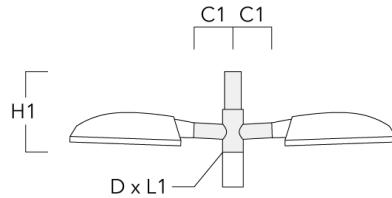

RE1-540 crosse simple	111-0042	200			76 x 130	550		4.60	200	550
-----------------------	----------	-----	--	--	----------	-----	--	------	-----	-----

Description	Référence	C1	D1	D2	D × L1	H1	M1	Poids (kg)	C	H
RE2-540 crosse double	111-0043	200			76 x 130	550		5.30	200	550