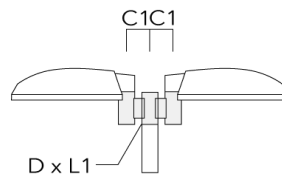

Crosses murales et Crosses pour mât

Description	Référence	Informations complémentaires	C2	C3	D1	D × L1	H1	H2	M1	M2	Poids (kg)	C	D	H
RV0 crosse murale Wall bracket	108-0979	RV0	108	100	60		200	160	38	12	2.00	108		

107-0085

EFL540 LED

we-ef

Description	Référence	Informations complémentaires	C2	C3	D1	D x L1	H1	H2	M1	M2	Poids (kg)	C	D	H
RV2-76 crosse double	108-0980	147				76 x 100					4.80	147	76	200

RV2-60 crosse double	108-0981	147				60 x 100					4.80	147	60	200
----------------------	----------	-----	--	--	--	----------	--	--	--	--	------	-----	----	-----