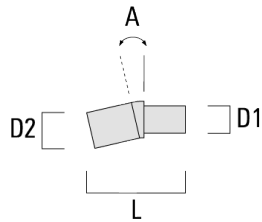

Description	Référence	A	D1	D2	L	Poids (kg)
TB-540.60-10 crosse 10°	111-0636	10°	60 x 90	60 x 100	205	0.70

107-0085

EFL540 LED

we-ef

Description	Référence	A	D1	D2	L	Poids (kg)
TB-540.60-15 crosse 15°	111-0637	15°	60 x 90	60 x 100	205	0.70