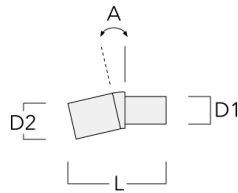

Crosses pour mât TB

Description	Référence	A	D1	D2	L	Poids (kg)
TB-540.60-10 crosse 10°	111-0636	10°	60 x 90	60 x 100	205	0.70