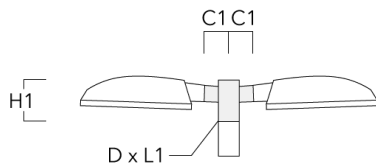

Description	Référence	C1	D x L1	H1	Poids (kg)	C	H
RF2-540 crosse double	111-0047	200	76 x 80	200	3.30	200	300