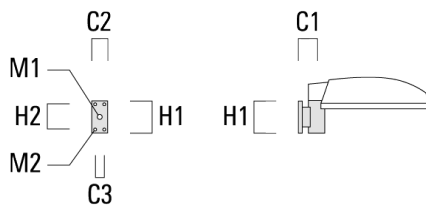

RE1-540 crosse simple	111-0042	200			76 x 130	550		4.60	200	550
-----------------------	----------	-----	--	--	----------	-----	--	------	-----	-----

Description	Référence	C1	D1	D2	D × L1	H1	M1	Poids (kg)	C	H
RE2-540 crosse double	111-0043	200			76 x 130	550		5.30	200	550

Crosses murales et Crosses pour mât

Description	Référence	Informations complémentaires	C2	C3	D1	D × L1	H1	H2	M1	M2	Poids (kg)	C	D	H
RV0 crosse murale Wall bracket	108-0979	RV0	108	100	60		200	160	38	12	2.00	108		