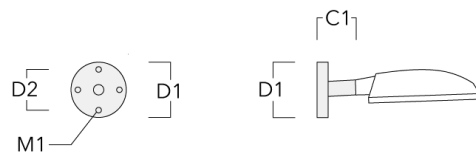

Accessoires d'installation

Crosses murales et Crosses pour mât RE

Description	Référence	C1	D1	D2	D x L1	H1	M1	Poids (kg)	C	H
RE0-540 crosse murale	111-0084	180	230	195			12	3.20	140