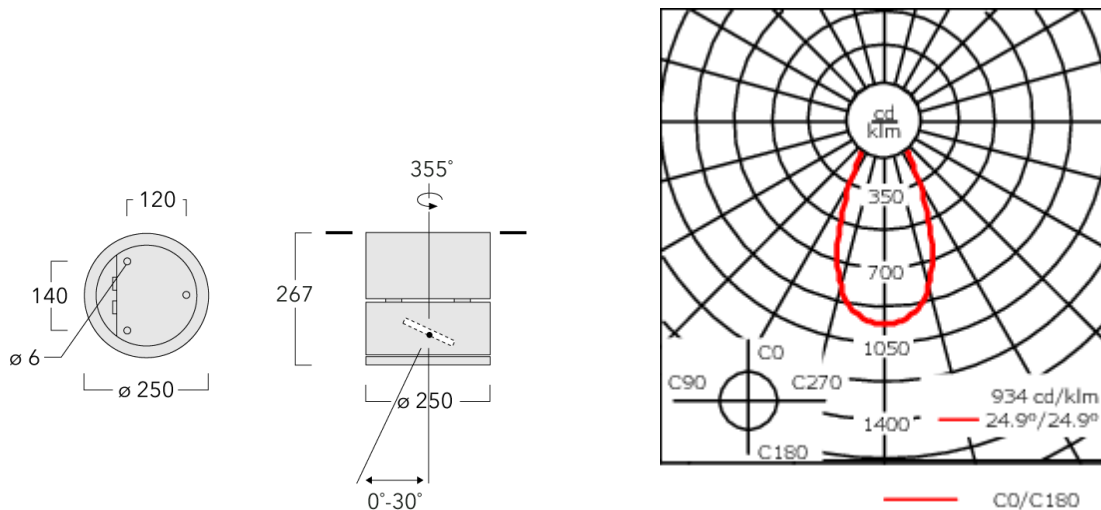

Ein internes optisches Zubehör möglich.

Gewicht	8.50 kg
Lichtverteilung	symmetrisch breitstrahlend [B]
Lichtquelle	LED-12/18W / 500 mA - 3000 K
CRI	80
Netz	EVG
LEDs	12
Bemessungsleistung	21 W

Nominal Lichtstrom (lm)

LED Lumen	215
Total Lumen	2580
Tj	85

Bemessungslichtstrom (lm)

LED Lumen	166.5
Total Lumen	1997.5
Ta	25

Spezifikationen

Materialbeschreibung

Gehäuse	Korrosionsbeständiger Aluminiumguss
Abdeckung	Sicherheitsglas, abklappbar
Farben	<div style="display: flex; align-items: center;"> <div style="width: 20px; height: 10px; background-color: black; margin-right: 5px;"></div> RAL9004 Signalschwarz </div> <div style="display: flex; align-items: center; margin-top: 5px;"> <div style="width: 20px; height: 10px; background-color: gray; margin-right: 5px;"></div> RAL9007 Graualuminium </div> <div style="display: flex; align-items: center; margin-top: 5px;"> <div style="width: 20px; height: 10px; background-color: darkgray; margin-right: 5px;"></div> RAL7016 Anthrazitgrau </div> <div style="display: flex; align-items: center; margin-top: 5px;"> <div style="width: 20px; height: 10px; background-color: lightgray; margin-right: 5px;"></div> RAL9016 Verkehrsweiß </div>
Dichtung	Silikondichtung
Schrauben	PCS beschichtete Edelstahlschrauben
Schutzart	IP65
Schlagfestigkeit	IK07
Korrosionsbeständigkeit	5CE