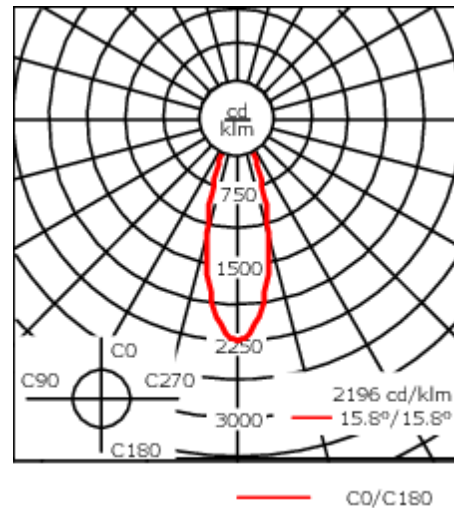

Ein internes optisches Zubehör möglich.

Gewicht	8.50 kg
Lichtverteilung	symmetrisch mediumstrahlend [M]
Lichtquelle	LED-12/18W / 500 mA - 3000 K
CRI	80
Netz	EVG
LEDs	12
Bemessungsleistung	21 W

Nominal Lichtstrom (lm)

LED Lumen	215
Total Lumen	2580
Tj	85

Bemessungslichtstrom (lm)

LED Lumen	186.8
Total Lumen	2241.6
Ta	25

Spezifikationen

Materialbeschreibung

Gehäuse	Korrosionsbeständiger Aluminiumguss
Abdeckung	Sicherheitsglas, abklappbar
Farben	<div style="display: flex; align-items: center;"> <div style="width: 20px; height: 10px; background-color: black; margin-right: 5px;"></div> RAL9004 Signalschwarz </div> <div style="display: flex; align-items: center; margin-top: 5px;"> <div style="width: 20px; height: 10px; background-color: gray; margin-right: 5px;"></div> RAL9007 Graualuminium </div> <div style="display: flex; align-items: center; margin-top: 5px;"> <div style="width: 20px; height: 10px; background-color: darkgray; margin-right: 5px;"></div> RAL7016 Anthrazitgrau </div> <div style="display: flex; align-items: center; margin-top: 5px;"> <div style="width: 20px; height: 10px; background-color: lightgray; margin-right: 5px;"></div> RAL9016 Verkehrsweiß </div>
Dichtung	Silikondichtung
Schrauben	PCS beschichtete Edelstahlschrauben
Schutzart	IP65
Schlagfestigkeit	IK07
Korrosionsbeständigkeit	5CE