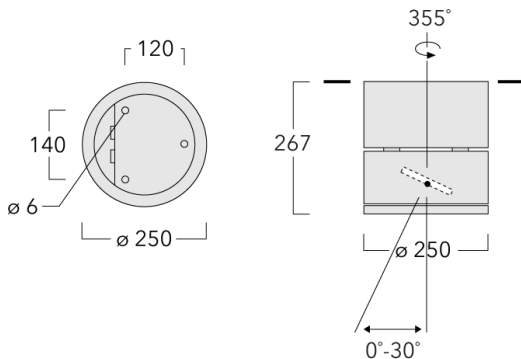

Beschreibung

IP65, SKI. SKII auf Anfrage. IK07. Korrosionsbeständiger Aluminiumguss. PCS beschichtete Edelstahlschrauben. 5CE Korrosionsschutz. Silikondichtung. Sicherheitsglas, abklappbar. Rahmen mit Sicherungsscharnier. Zwei Kabeleinführungen. Eingebaute elektronische Betriebsgeräte, thermisch getrennt. CAD-optimierte OLC® One LED Concept Technik zur Lichtlenkung und Entblendung. Eingebaute LED Platine. Gimbal, 355° dreh- und 30° schwenkbar. Variante mit 2200 K erhältlich, bei Bestellung bitte angeben.

Ein internes optisches Zubehör möglich.

Gewicht	8.50 kg
Lichtverteilung	symmetrisch mediumstrahlend [M]
Lichtquelle	LED-12/18W / 500 mA - 3000 K
CRI	80
Netz	EVG
LEDs	12
Bemessungsleistung	21 W

Nominal Lichtstrom (lm)

LED Lumen	215
Total Lumen	2580
Tj	85

Bemessungslichtstrom (lm)

LED Lumen	186.8
Total Lumen	2241.6
Ta	25

Spezifikationen

Materialbeschreibung

Gehäuse	Korrosionsbeständiger Aluminiumguss
Abdeckung	Sicherheitsglas, abklappbar
Farben	<div style="display: flex; align-items: center;"> <div style="width: 20px; height: 10px; background-color: black; margin-right: 5px;"></div> RAL9004 Signalschwarz </div> <div style="display: flex; align-items: center; margin-top: 5px;"> <div style="width: 20px; height: 10px; background-color: gray; margin-right: 5px;"></div> RAL9007 Graualuminium </div> <div style="display: flex; align-items: center; margin-top: 5px;"> <div style="width: 20px; height: 10px; background-color: darkgray; margin-right: 5px;"></div> RAL7016 Anthrazitgrau </div> <div style="display: flex; align-items: center; margin-top: 5px;"> <div style="width: 20px; height: 10px; background-color: lightgray; margin-right: 5px;"></div> RAL9016 Verkehrsweiß </div>
Dichtung	Silikondichtung
Schrauben	PCS beschichtete Edelstahlschrauben
Schutzart	IP65
Schlagfestigkeit	IK07
Korrosionsbeständigkeit	5CE