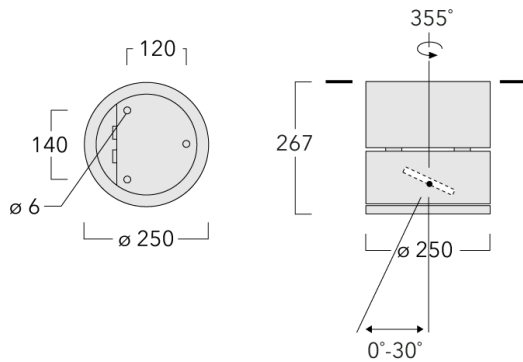

Description

IP66, Classe I. Classe II sur demande. IK07. Corps en fonte d'aluminium. Visserie inox avec traitement PCS. Protection contre la corrosion 5CE. Joint silicone. Verre de sécurité. Deux entrées de câble. Inclinaison à 30° et rotatif sur 355°. Version en 2200K disponible. À préciser lors de la demande de devis.

Poids	8.50 kg
Distribution de la lumière	éclairage indirect, médium [M]
Source lumineuse	LED-12/18W / 500 mA - 3000 K
IRC	80
Alimentation électrique	ballast électronique
LEDs	12
Rated input power	21 W
Flux lumineux nominal (lm)	
LED Lumen	215
Total Lumen	2580
Tj	85
Rated lumens (lm)	
LED Lumen	186.8
Total Lumen	2241.6
Ta	25

Spécifications

Description du matériel

Corps	Corps en fonte d'aluminium, visserie inox avec traitement PCS
Lentille	Verre de sécurité
Couleurs	<div style="display: flex; align-items: center;"> <div style="width: 20px; height: 15px; background-color: black; margin-right: 5px;"></div> RAL9004 Noir de sécurité </div> <div style="display: flex; align-items: center; margin-top: 5px;"> <div style="width: 20px; height: 15px; background-color: gray; margin-right: 5px;"></div> RAL9007 Aluminium gris </div> <div style="display: flex; align-items: center; margin-top: 5px;"> <div style="width: 20px; height: 15px; background-color: darkgray; margin-right: 5px;"></div> RAL7016 Gris anthracite </div> <div style="display: flex; align-items: center; margin-top: 5px;"> <div style="width: 20px; height: 15px; background-color: lightgray; margin-right: 5px;"></div> RAL9016 Blanc signalisation </div>
Joint	Joint silicone
Visserie	PCS Inox avec revêtement polymère
IP	IP65
IK	IK07
Protection contre la corrosion	5CE