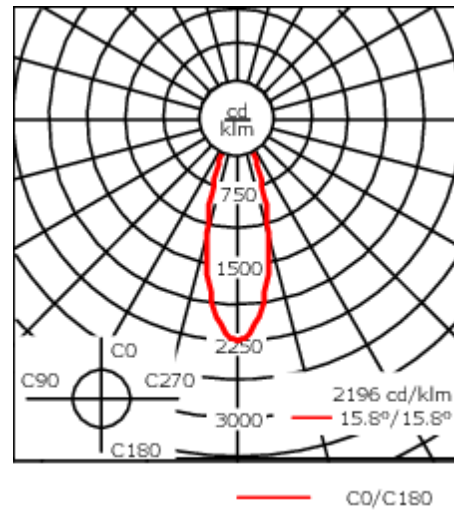

Spécifications

Description du matériel

Corps	Corps en fonte d'aluminium, visserie inox avec traitement PCS
Lentille	Verre de sécurité
Couleurs	RAL9004 Noir de sécurité RAL9007 Aluminium gris RAL7016 Gris anthracite RAL9016 Blanc signalisation
Joint	Joint silicone
Visserie	PCS Inox avec revêtement polymère
IP	IP65
IK	IK07
Protection contre la corrosion	5CE

Description électrique

Alimentation électrique	220-240V / 50-60 Hz
Driver	Standard - version DALI disponible en option