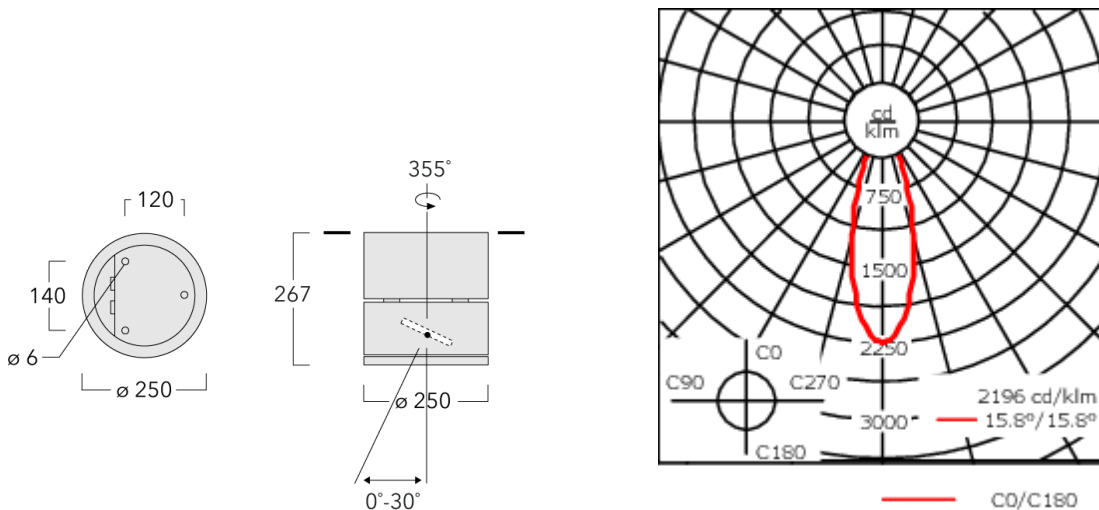

Ein internes optisches Zubehör möglich.

Gewicht	8.50 kg
Lichtverteilung	symmetrisch mediumstrahlend [M]
Lichtquelle	LED-12/18W / 500 mA - 4000 K
CRI	80
Netz	EVG
LEDs	12
Bemessungsleistung	21 W

Nominal Lichtstrom (lm)

LED Lumen	230
Total Lumen	2760
Tj	85

Bemessungslichtstrom (lm)

LED Lumen	199.8
Total Lumen	2398
Ta	25

Spezifikationen

Materialbeschreibung

Gehäuse	Korrosionsbeständiger Aluminiumguss
Abdeckung	Sicherheitsglas, abklappbar
Farben	<div style="display: flex; align-items: center;"> <div style="width: 20px; height: 10px; background-color: black; margin-right: 5px;"></div> RAL9004 Signalschwarz </div> <div style="display: flex; align-items: center; margin-top: 5px;"> <div style="width: 20px; height: 10px; background-color: gray; margin-right: 5px;"></div> RAL9007 Graualuminium </div> <div style="display: flex; align-items: center; margin-top: 5px;"> <div style="width: 20px; height: 10px; background-color: darkgray; margin-right: 5px;"></div> RAL7016 Anthrazitgrau </div> <div style="display: flex; align-items: center; margin-top: 5px;"> <div style="width: 20px; height: 10px; background-color: lightgray; margin-right: 5px;"></div> RAL9016 Verkehrsweiß </div>
Dichtung	Silikondichtung
Schrauben	PCS beschichtete Edelstahlschrauben
Schutzart	IP65
Schlagfestigkeit	IK07
Korrosionsbeständigkeit	5CE