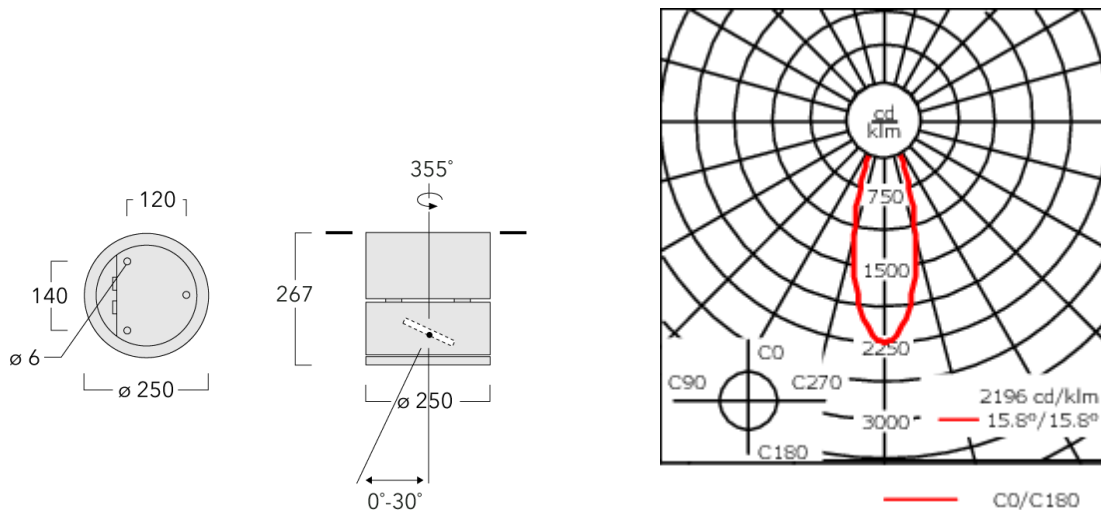

Spécifications

Description du matériel

Corps	Corps en fonte d'aluminium, visserie inox avec traitement PCS
Lentille	Verre de sécurité
Couleurs	Peinture poudre disponible avec 35 couleurs différents
Joint	Joint silicone
Visserie	PCS Inox avec revêtement polymère
IP	IP65
IK	IK07
Protection contre la corrosion	5CE

Description électrique

Alimentation électrique	220-240V / 50-60 Hz
Driver	Driver électronique séparé thermiquement

Informations complémentaires

Durée de vie	Ta=25° L90B10 > 90000h
Classe d'efficacité énergétique	C-D

WE-EF LUMIERE

ZAC de Chesnes Nord, 6 Rue de Brisson, CS80330, 38290 Satolas et Bonce - Téléphone: +33 4 74 99 14 44
info.france@we-ef.com - <https://we-ef.com/fr>

Sous réserve de modifications techniques et d'erreurs. - Généré le 23/11/2024