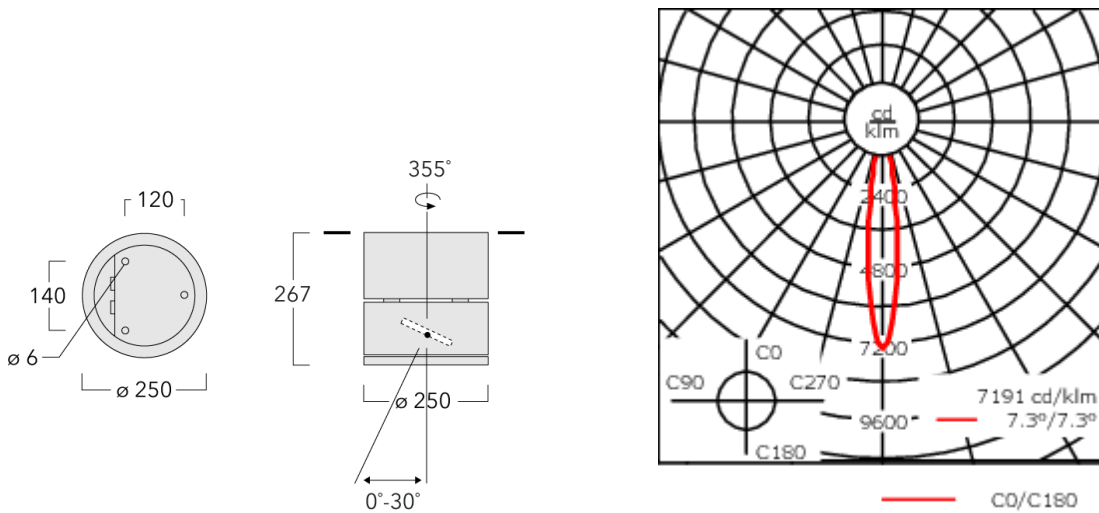

Ein internes optisches Zubehör möglich.

Gewicht	8.50 kg
Lichtverteilung	symmetrisch extrem engstrahlend [EE]
Lichtquelle	LED-12/18W / 500 mA - 4000 K
CRI	80
Netz	EVG
LEDs	12
Bemessungsleistung	21 W

Nominal Lichtstrom (lm)

LED Lumen	230
Total Lumen	2760
Tj	85

Bemessungslichtstrom (lm)

LED Lumen	190.6
Total Lumen	2287
Ta	25

Spezifikationen

Materialbeschreibung

Gehäuse	Korrosionsbeständiger Aluminiumguss
Abdeckung	Sicherheitsglas, abklappbar
Farben	<div style="display: flex; align-items: center; gap: 10px;"> <div style="width: 20px; height: 10px; background-color: black; margin-right: 5px;"></div> RAL9004 Signalschwarz </div> <div style="display: flex; align-items: center; gap: 10px; margin-top: 5px;"> <div style="width: 20px; height: 10px; background-color: #cccccc; margin-right: 5px;"></div> RAL9006 Weißaluminium </div> <div style="display: flex; align-items: center; gap: 10px; margin-top: 5px;"> <div style="width: 20px; height: 10px; background-color: #808080; margin-right: 5px;"></div> RAL9007 Graualuminium </div> <div style="display: flex; align-items: center; gap: 10px; margin-top: 5px;"> <div style="width: 20px; height: 10px; background-color: #333333; margin-right: 5px;"></div> RAL7016 Anthrazitgrau </div> <div style="display: flex; align-items: center; gap: 10px; margin-top: 5px;"> <div style="width: 20px; height: 10px; background-color: #e0e0e0; margin-right: 5px;"></div> RAL9016 Verkehrsweiß </div>
Dichtung	Silikondichtung
Schrauben	PCS beschichtete Edelstahlschrauben
Schutzart	IP65
Schlagfestigkeit	IK07
Korrosionsbeständigkeit	5CE