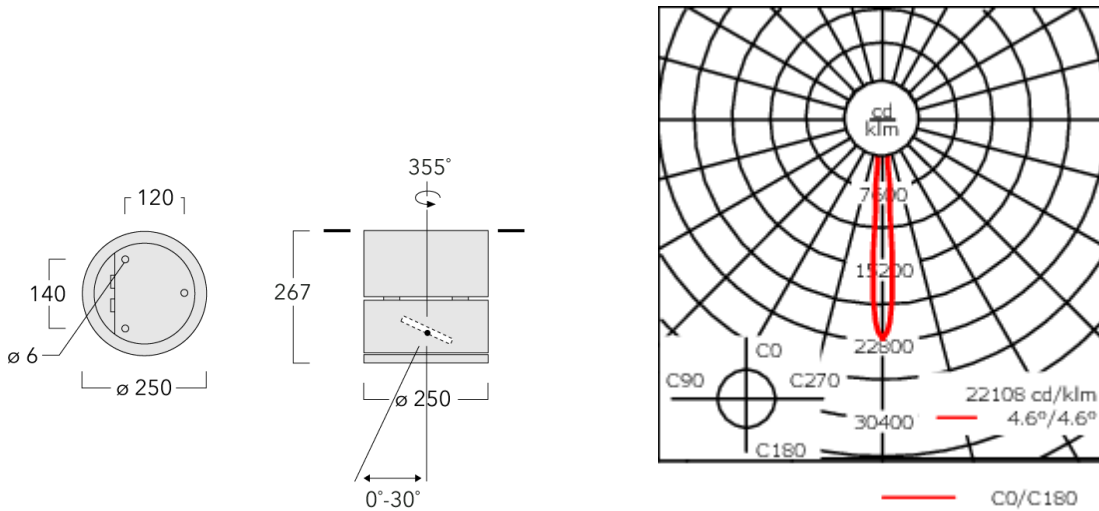

Spécifications

Description du matériel

Corps	Corps en fonte d'aluminium, visserie inox avec traitement PCS
Lentille	Verre de sécurité
Couleurs	RAL9004 Noir de sécurité RAL9007 Aluminium gris RAL7016 Gris anthracite RAL9016 Blanc signalisation
Joint	Joint silicone
Visserie	PCS Inox avec revêtement polymère
IP	IP65
IK	IK07
Protection contre la corrosion	5CE

Description électrique

Alimentation électrique	220-240V / 50-60 Hz
Driver	Standard - version DALI disponible en option