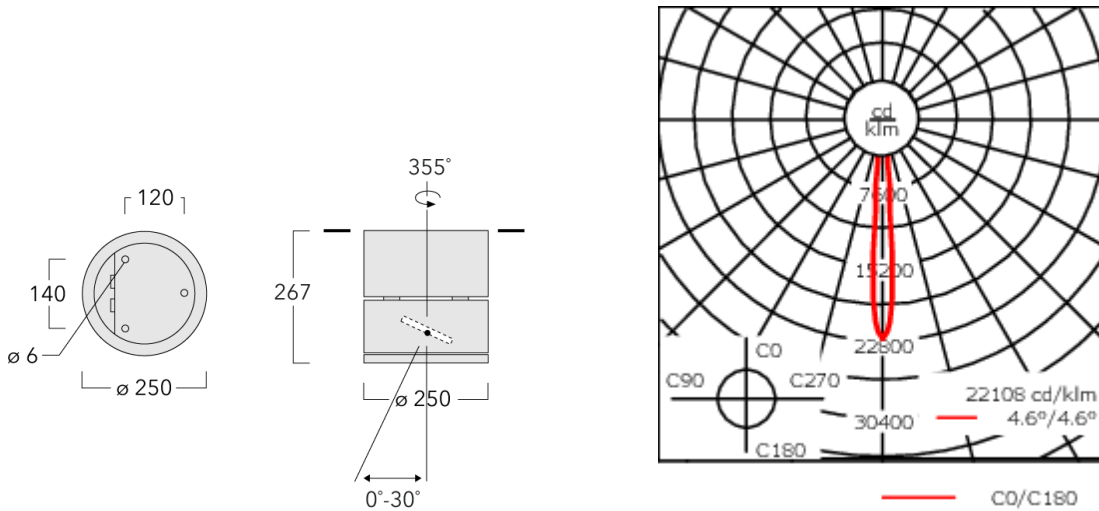

Spécifications

Description du matériel

Corps	Corps en fonte d'aluminium, visserie inox avec traitement PCS
Lentille	Verre de sécurité
Couleurs	RAL9004 Noir de sécurité RAL9007 Aluminium gris RAL7016 Gris anthracite RAL9016 Blanc signalisation
Joint	Joint silicone
Visserie	PCS Inox avec recouvrement polymère
IP	IP65
IK	IK07
Protection contre la corrosion	5CE

Description électrique

Alimentation électrique	220-240V / 50-60 Hz
Driver	Standard - version DALI disponible en option